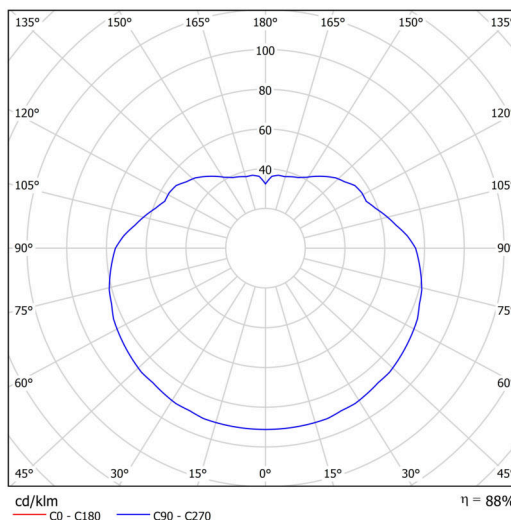

ISIS P3 PE

Kód produktu: ISI66044

Typ: LED-5L06E600Z11/PE3/a5 B 3K#

Krátký popis svítidla: Bílé závěsné LED svítidlo ON/OFF a polyetylenové stínidlo

Technické

Typy svítidel	Klasické on/off
Typ montáže	závěsné - tyč
Materiál základny	ocel
Materiál stínidla	polyetylen
Barva základny	bílá Ral9003
Barva stínidla	bílá
Držení stínidla	sklapovací systém
Umístění montáže	strop
Šířka	400 mm
Délka	400 mm
Výška	400 mm
Průměr	ø 400 mm
Délka závěsu	1000 mm
Montážní otvor	none
Kabelový vstup	není
Energetická třída	D
Rázová pevnost	IK10
Provozní teplota	od -20°C do +30°C

Elektrické

Příkon	27 W
Stupeň krytí	IP40
Objímka	LED modul
Svorkovnice	není
Počet svítidel na jistič B10A	31 ks
Počet svítidel na jistič B16A	50 ks
Počet svítidel na jistič C10A	52 ks
Počet svítidel na jistič C16A	85 ks

Světelné

Světelný tok svítidla	3910 lm
Světelný tok zdroje	4440 lm
Měrný výkon	144 lm/W
Teplota	3000 K
Životnost LED L80/B10	100000 hod
CRI	Ra80
MacAdam	3
Fotobiologická bezpečnost svítidla dle EN 62471 (Blue light hazard)	Risk group 0

Eulum data pro výpočtové programy jsou k dispozici na www.osmont.cz.