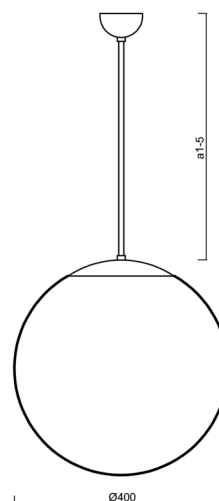

ISIS P3 PE

Kód produktu: ISI66044

Typ: LED-5L06E600Z11/PE3/a5 B 3K#

Krátký popis svítidla: Bílé závěsné LED svítidlo ON/OFF a polyetylenové stínidlo

Technické

Typy svítidel	Klasické on/off
Typ montáže	závěsné - tyč
Materiál základny	ocel
Materiál stínidla	polyetylen
Barva základny	bílá Ral9003
Barva stínidla	bílá
Držení stínidla	sklapovací systém
Umístění montáže	strop
Šířka	400 mm
Délka	400 mm
Výška	400 mm
Průměr	ø 400 mm
Délka závěsu	1000 mm
Montážní otvor	none
Kabelový vstup	není
Energetická třída	D
Rázová pevnost	IK10
Provozní teplota	od -20°C do +30°C

Elektrické

Příkon	27 W
Stupeň krytí	IP40
Objímka	LED modul
Svorkovnice	není
Počet svítidel na jistič B10A	31 ks
Počet svítidel na jistič B16A	50 ks
Počet svítidel na jistič C10A	52 ks
Počet svítidel na jistič C16A	85 ks

Světelné

Světelný tok svítidla	3910 lm
Světelný tok zdroje	4440 lm
Měrný výkon	144 lm/W
Teplota	3000 K
Životnost LED L80/B10	100000 hod
CRI	Ra80
MacAdam	3
Fotobiologická bezpečnost svítidla dle EN 62471 (Blue light hazard)	Risk group 0

Eulum data pro výpočtové programy jsou k dispozici na www.osmont.cz.