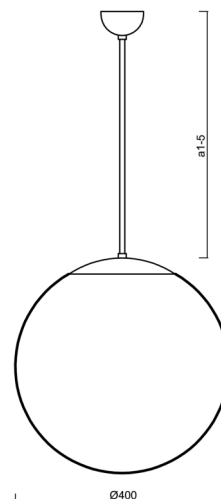

ISIS P3 PE

Kód produktu: ISI66043

Typ: LED-5L06E600Z11/PE3/a4 B 3K#

Krátký popis svítidla: Bílé závěsné LED svítidlo ON/OFF a polyetylenové stínidlo

Technické

Typy svítidel	Klasické on/off
Typ montáže	závěsné - tyč
Materiál základny	ocel
Materiál stínidla	polyetylen
Barva základny	bílá Ral9003
Barva stínidla	bílá
Držení stínidla	sklapovací systém
Umístění montáže	strop
Šířka	400 mm
Délka	400 mm
Výška	400 mm
Průměr	ø 400 mm
Délka závěsu	800 mm
Montážní otvor	none
Kabelový vstup	není
Energetická třída	D
Rázová pevnost	IK10
Provozní teplota	od -20°C do +30°C

Elektrické

Příkon	27 W
Stupeň krytí	IP40
Objímka	LED modul
Svorkovnice	není
Počet svítidel na jistič B10A	31 ks
Počet svítidel na jistič B16A	50 ks
Počet svítidel na jistič C10A	52 ks
Počet svítidel na jistič C16A	85 ks

Světelné

Světelný tok svítidla	3910 lm
Světelný tok zdroje	4440 lm
Měrný výkon	144 lm/W
Teplota	3000 K
Životnost LED L80/B10	100000 hod
CRI	Ra80
MacAdam	3
Fotobiologická bezpečnost svítidla dle EN 62471 (Blue light hazard)	Risk group 0

Eulum data pro výpočtové programy jsou k dispozici na www.osmont.cz.