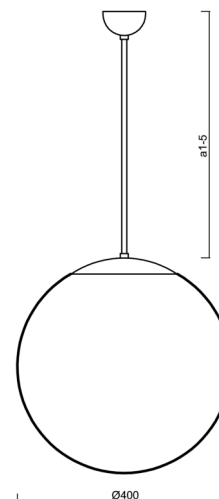

ISIS P3 PE

Kód produktu: ISI61898

Typ: LED-5L06E600Z11/PE3/a4 C DALI 4K#

Krátký popis svítidla: Černé závěsné LED svítidlo DALI a polyetylenové stínidlo

Technické

Typy svítidel	Stmívatelné
Typ montáže	závěsné - tyč
Materiál základny	ocel
Materiál stínidla	polyetylen
Barva základny	černá Ral9005
Barva stínidla	bílá
Držení stínidla	sklapovací systém
Umístění montáže	strop
Šířka	400 mm
Délka	400 mm
Výška	400 mm
Průměr	ø 400 mm
Délka závěsu	800 mm
Montážní otvor	none
Kabelový vstup	není
Energetická třída	D
Rázová pevnost	IK10
Provozní teplota	od -20°C do +30°C

Elektrické

Příkon	27 W
Stupeň krytí	IP40
Objímka	LED modul
Svorkovnice	není
Počet svítidel na jistič B10A	31 ks
Počet svítidel na jistič B16A	50 ks
Počet svítidel na jistič C10A	52 ks
Počet svítidel na jistič C16A	85 ks

Světelné

Světelný tok svítidla	4070 lm
Světelný tok zdroje	4630 lm
Měrný výkon	150 lm/W
Teplota	4000 K
Životnost LED L80/B10	100000 hod
CRI	Ra80
MacAdam	3
Fotobiologická bezpečnost svítidla dle EN 62471 (Blue light hazard)	Risk group 0

Eulum data pro výpočtové programy jsou k dispozici na www.osmont.cz.