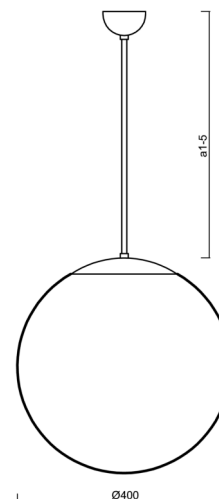

ISIS P3 PE

Kód produktu: ISI61895

Typ: LED-5L06E600Z11/PE3/a1 C DALI 4K#

Krátký popis svítidla: Černé závěsné LED svítidlo DALI a polyetylenové stínidlo

Technické

Typy svítidel	Stmívatelné
Typ montáže	závěsné - tyč
Materiál základny	ocel
Materiál stínidla	polyetylen
Barva základny	černá Ral9005
Barva stínidla	bílá
Držení stínidla	sklapovací systém
Umístění montáže	strop
Šířka	400 mm
Délka	400 mm
Výška	400 mm
Průměr	ø 400 mm
Délka závěsu	200 mm
Montážní otvor	none
Kabelový vstup	není
Energetická třída	D
Rázová pevnost	IK10
Provozní teplota	od -20°C do +30°C

Elektrické

Příkon	27 W
Stupeň krytí	IP40
Objímka	LED modul
Svorkovnice	není
Počet svítidel na jistič B10A	31 ks
Počet svítidel na jistič B16A	50 ks
Počet svítidel na jistič C10A	52 ks
Počet svítidel na jistič C16A	85 ks

Světelné

Světelný tok svítidla	4070 lm
Světelný tok zdroje	4630 lm
Měrný výkon	150 lm/W
Teplota	4000 K
Životnost LED L80/B10	100000 hod
CRI	Ra80
MacAdam	3
Fotobiologická bezpečnost svítidla dle EN 62471 (Blue light hazard)	Risk group 0

Eulum data pro výpočtové programy jsou k dispozici na www.osmont.cz.