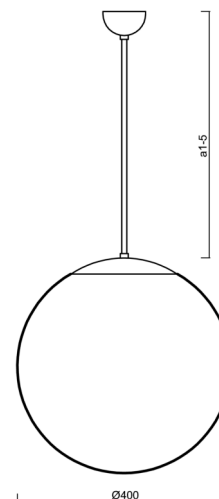

ISIS P3 PE

Kód produktu: ISI61894

Typ: LED-5L06E600Z11/PE3/a5 C 4K#

Krátký popis svítidla: Černé závěsné LED svítidlo ON/OFF a polyetylenové stínidlo

Technické

Typy svítidel	Klasické on/off
Typ montáže	závěsné - tyč
Materiál základny	ocel
Materiál stínidla	polyetylen
Barva základny	černá Ral9005
Barva stínidla	bílá
Držení stínidla	sklapovací systém
Umístění montáže	strop
Šířka	400 mm
Délka	400 mm
Výška	400 mm
Průměr	ø 400 mm
Délka závěsu	1000 mm
Montážní otvor	none
Kabelový vstup	není
Energetická třída	D
Rázová pevnost	IK10
Provozní teplota	od -20°C do +30°C

Elektrické

Příkon	27 W
Stupeň krytí	IP40
Objímka	LED modul
Svorkovnice	není
Počet svítidel na jistič B10A	31 ks
Počet svítidel na jistič B16A	50 ks
Počet svítidel na jistič C10A	52 ks
Počet svítidel na jistič C16A	85 ks

Světelné

Světelný tok svítidla	4070 lm
Světelný tok zdroje	4630 lm
Měrný výkon	150 lm/W
Teplota	4000 K
Životnost LED L80/B10	100000 hod
CRI	Ra80
MacAdam	3
Fotobiologická bezpečnost svítidla dle EN 62471 (Blue light hazard)	Risk group 0

Eulum data pro výpočtové programy jsou k dispozici na www.osmont.cz.