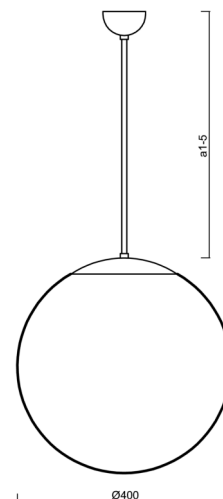

ISIS P3 PE

Kód produktu: ISI61892

Typ: LED-5L06E600Z11/PE3/a3 C 4K#

Krátký popis svítidla: Černé závěsné LED svítidlo ON/OFF a polyetylenové stínidlo

Technické

Typy svítidel	Klasické on/off
Typ montáže	závěsné - tyč
Materiál základny	ocel
Materiál stínidla	polyetylen
Barva základny	černá Ral9005
Barva stínidla	bílá
Držení stínidla	sklapovací systém
Umístění montáže	strop
Šířka	400 mm
Délka	400 mm
Výška	400 mm
Průměr	ø 400 mm
Délka závěsu	600 mm
Montážní otvor	none
Kabelový vstup	není
Energetická třída	D
Rázová pevnost	IK10
Provozní teplota	od -20°C do +30°C

Elektrické

Příkon	27 W
Stupeň krytí	IP40
Objímka	LED modul
Svorkovnice	není
Počet svítidel na jistič B10A	31 ks
Počet svítidel na jistič B16A	50 ks
Počet svítidel na jistič C10A	52 ks
Počet svítidel na jistič C16A	85 ks

Světelné

Světelný tok svítidla	4070 lm
Světelný tok zdroje	4630 lm
Měrný výkon	150 lm/W
Teplota	4000 K
Životnost LED L80/B10	100000 hod
CRI	Ra80
MacAdam	3
Fotobiologická bezpečnost svítidla dle EN 62471 (Blue light hazard)	Risk group 0

Eulum data pro výpočtové programy jsou k dispozici na www.osmont.cz.