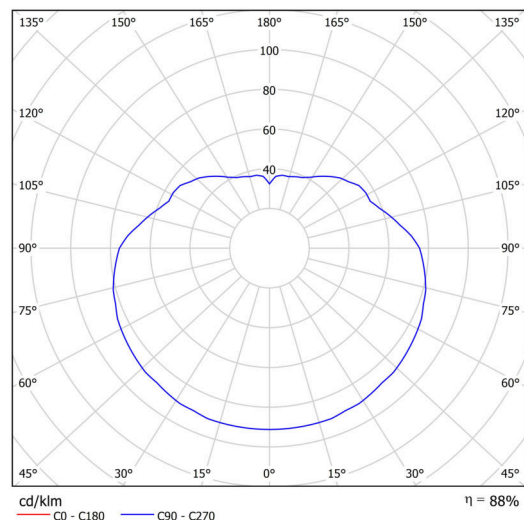

ISIS P3 PE

Kód produktu: ISI61394

Typ: LED-5L06E600Z11/PE3/a5 C 3K#

Krátký popis svítidla: Černé závěsné LED svítidlo ON/OFF a polyetylenové stínidlo

Technické

Typy svítidel	Klasické on/off
Typ montáže	závěsné - tyč
Materiál základny	ocel
Materiál stínidla	polyetylen
Barva základny	černá Ral9005
Barva stínidla	bílá
Držení stínidla	sklapovací systém
Umístění montáže	strop
Šířka	400 mm
Délka	400 mm
Výška	400 mm
Průměr	ø 400 mm
Délka závěsu	1000 mm
Montážní otvor	none
Kabelový vstup	není
Energetická třída	D
Rázová pevnost	IK10
Provozní teplota	od -20°C do +30°C

Elektrické

Příkon	27 W
Stupeň krytí	IP40
Objímka	LED modul
Svorkovnice	není
Počet svítidel na jistič B10A	31 ks
Počet svítidel na jistič B16A	50 ks
Počet svítidel na jistič C10A	52 ks
Počet svítidel na jistič C16A	85 ks

Světelné

Světelný tok svítidla	3910 lm
Světelný tok zdroje	4440 lm
Měrný výkon	144 lm/W
Teplota	3000 K
Životnost LED L80/B10	100000 hod
CRI	Ra80
MacAdam	3
Fotobiologická bezpečnost svítidla dle EN 62471 (Blue light hazard)	Risk group 0

Eulum data pro výpočtové programy jsou k dispozici na www.osmont.cz.