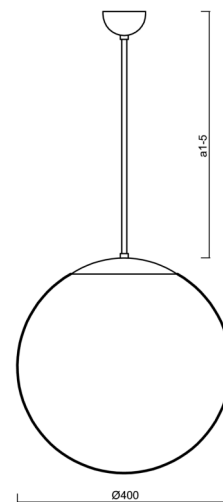

ISIS P3 PE

Kód produktu: ISI61394

Typ: LED-5L06E600Z11/PE3/a5 C 3K#

Krátký popis svítidla: Černé závěsné LED svítidlo ON/OFF a polyetylenové stínidlo

Technické

Typy svítidel	Klasické on/off
Typ montáže	závěsné - tyč
Materiál základny	ocel
Materiál stínidla	polyetylen
Barva základny	černá Ral9005
Barva stínidla	bílá
Držení stínidla	sklapovací systém
Umístění montáže	strop
Šířka	400 mm
Délka	400 mm
Výška	400 mm
Průměr	ø 400 mm
Délka závěsu	1000 mm
Montážní otvor	none
Kabelový vstup	není
Energetická třída	D
Rázová pevnost	IK10
Provozní teplota	od -20°C do +30°C

Elektrické

Příkon	27 W
Stupeň krytí	IP40
Objímka	LED modul
Svorkovnice	není
Počet svítidel na jistič B10A	31 ks
Počet svítidel na jistič B16A	50 ks
Počet svítidel na jistič C10A	52 ks
Počet svítidel na jistič C16A	85 ks

Světelné

Světelný tok svítidla	3910 lm
Světelný tok zdroje	4440 lm
Měrný výkon	144 lm/W
Teplota	3000 K
Životnost LED L80/B10	100000 hod
CRI	Ra80
MacAdam	3
Fotobiologická bezpečnost svítidla dle EN 62471 (Blue light hazard)	Risk group 0

Eulum data pro výpočtové programy jsou k dispozici na www.osmont.cz.