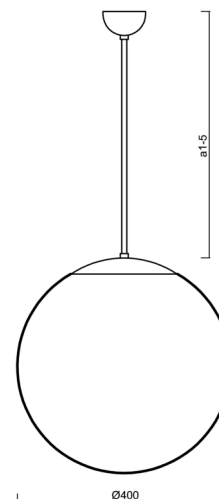

ISIS P3 PE

Kód produktu: ISI61393

Typ: LED-5L06E600Z11/PE3/a4 C 3K#

Krátký popis svítidla: Černé závěsné LED svítidlo ON/OFF a polyetylenové stínidlo

Technické

Typy svítidel	Klasické on/off
Typ montáže	závěsné - tyč
Materiál základny	ocel
Materiál stínidla	polyetylen
Barva základny	černá Ral9005
Barva stínidla	bílá
Držení stínidla	sklapovací systém
Umístění montáže	strop
Šířka	400 mm
Délka	400 mm
Výška	400 mm
Průměr	ø 400 mm
Délka závěsu	800 mm
Montážní otvor	none
Kabelový vstup	není
Energetická třída	D
Rázová pevnost	IK10
Provozní teplota	od -20°C do +30°C

Elektrické

Příkon	27 W
Stupeň krytí	IP40
Objímka	LED modul
Svorkovnice	není
Počet svítidel na jistič B10A	31 ks
Počet svítidel na jistič B16A	50 ks
Počet svítidel na jistič C10A	52 ks
Počet svítidel na jistič C16A	85 ks

Světelné

Světelný tok svítidla	3910 lm
Světelný tok zdroje	4440 lm
Měrný výkon	144 lm/W
Teplota	3000 K
Životnost LED L80/B10	100000 hod
CRI	Ra80
MacAdam	3
Fotobiologická bezpečnost svítidla dle EN 62471 (Blue light hazard)	Risk group 0

Eulum data pro výpočtové programy jsou k dispozici na www.osmont.cz.