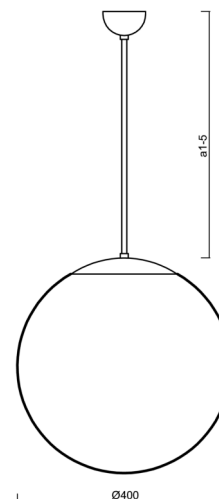

ISIS P3 PE

Kód produktu: ISI52972

Typ: Z11/PE3/a2 C*

Krátký popis svítidla: Černé závěsné žárovkové svítidlo ON/OFF a polyetylenové stínidlo

Technické

Typy svítidel	Klasické on/off
Typ montáže	závěsné - tyč
Materiál základny	ocel
Materiál stínidla	polyetylen
Barva základny	černá Ral9005
Barva stínidla	bílá
Držení stínidla	ocelový držák
Umístění montáže	strop
Šířka	400 mm
Délka	400 mm
Výška	400 mm
Průměr	ø 400 mm
Délka závěsu	400 mm
Montážní otvor	není
Rázová pevnost	IK10
Provozní teplota	od -20°C do +30°C

Elektrické

Příkon	40 W
Stupeň krytí	IP40
Objímka	E27
Svorkovnice	není

Světelné

Fotobiologická bezpečnost svítidla dle EN 62471 (Blue light hazard)	Risk group 0

Eulum data pro výpočtové programy jsou k dispozici na www.osmont.cz.