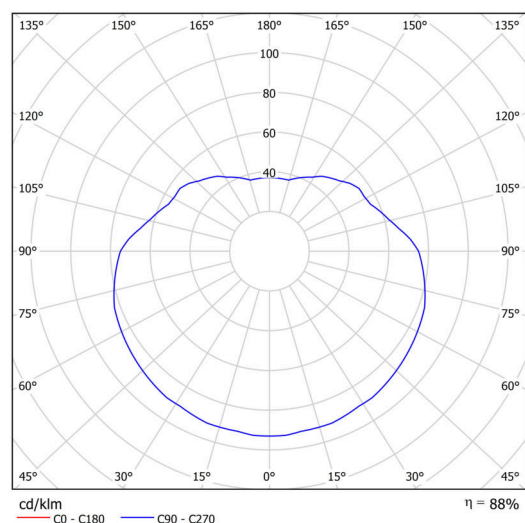

ISIS P3 PE

Kód produktu: ISI52972

Typ: Z11/PE3/a2 C*

Krátký popis svítidla: Černé závěsné žárovkové svítidlo ON/OFF a polyetylenové stínidlo

Technické

Typy svítidel	Klasické on/off
Typ montáže	závěsné - tyč
Materiál základny	ocel
Materiál stínidla	polyetylen
Barva základny	černá Ral9005
Barva stínidla	bílá
Držení stínidla	ocelový držák
Umístění montáže	strop
Šířka	400 mm
Délka	400 mm
Výška	400 mm
Průměr	ø 400 mm
Délka závěsu	400 mm
Montážní otvor	není
Rázová pevnost	IK10
Provozní teplota	od -20°C do +30°C

Elektrické

Příkon	40 W
Stupeň krytí	IP40
Objímka	E27
Svorkovnice	není

Světelné

Fotobiologická bezpečnost svítidla dle EN 62471 (Blue light hazard)	Risk group 0

Eulum data pro výpočtové programy jsou k dispozici na www.osmont.cz.