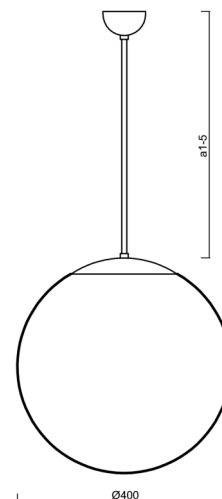

ISIS P3 PE

Kód produktu: ISI52971

Typ: Z11/PE3/a1 C*

Krátký popis svítidla: Černé závěsné žárovkové svítidlo ON/OFF a polyetylenové stínidlo

Technické

Typy svítidel	Klasické on/off
Typ montáže	závěsné - tyč
Materiál základny	ocel
Materiál stínidla	polyetylen
Barva základny	černá Ral9005
Barva stínidla	bílá
Držení stínidla	ocelový držák
Umístění montáže	strop
Šířka	400 mm
Délka	400 mm
Výška	400 mm
Průměr	ø 400 mm
Délka závěsu	200 mm
Montážní otvor	není
Rázová pevnost	IK10
Provozní teplota	od -20°C do +30°C

Elektrické

Příkon	40 W
Stupeň krytí	IP40
Objímka	E27
Svorkovnice	není

Světelné

Fotobiologická bezpečnost svítidla dle EN 62471 (Blue light hazard)	Risk group 0

Eulum data pro výpočtové programy jsou k dispozici na www.osmont.cz.