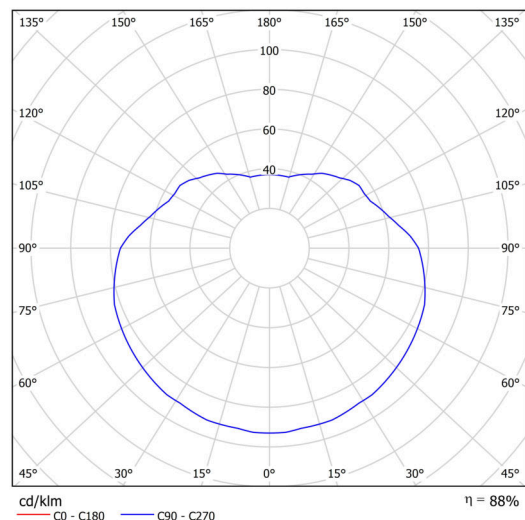

ISIS P3 PE

Kód produktu: ISI52971

Typ: Z11/PE3/a1 C*

Krátký popis svítidla: Černé závěsné žárovkové svítidlo ON/OFF a polyetylenové stínidlo

Technické

Typy svítidel	Klasické on/off
Typ montáže	závěsné - tyč
Materiál základny	ocel
Materiál stínidla	polyetylen
Barva základny	černá Ral9005
Barva stínidla	bílá
Držení stínidla	ocelový držák
Umístění montáže	strop
Šířka	400 mm
Délka	400 mm
Výška	400 mm
Průměr	ø 400 mm
Délka závěsu	200 mm
Montážní otvor	není
Rázová pevnost	IK10
Provozní teplota	od -20°C do +30°C

Elektrické

Příkon	40 W
Stupeň krytí	IP40
Objímka	E27
Svorkovnice	není

Světelné

Fotobiologická bezpečnost svítidla dle EN 62471 (Blue light hazard)	Risk group 0

Eulum data pro výpočtové programy jsou k dispozici na www.osmont.cz.