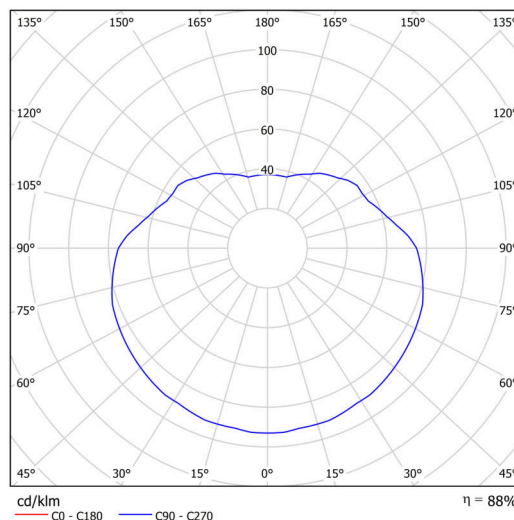

ISIS P3 PE

Kód produktu: ISI45932

Typ: Z11/PE3/a3 MS*

Krátký popis svítidla: Mosazné závěsné žárovkové svítidlo ON/OFF a polyetylenové stínidlo

Technické

Typy svítidel	Klasické on/off
Typ montáže	závěsné - tyč
Materiál základny	Mosaz
Materiál stínidla	polyetylen
Barva základny	mosaz leštěná
Barva stínidla	bílá
Držení stínidla	ocelový držák
Umístění montáže	strop
Šířka	400 mm
Délka	400 mm
Výška	400 mm
Průměr	ø 400 mm
Délka závěsu	600 mm
Montážní otvor	není
Rázová pevnost	IK10
Provozní teplota	od -20°C do +30°C

Elektrické

Příkon	40 W
Stupeň krytí	IP40
Objímka	E27
Svorkovnice	není

Světelné

Fotobiologická bezpečnost svítidla dle EN 62471 (Blue light hazard)	Risk group 0

Eulum data pro výpočtové programy jsou k dispozici na www.osmont.cz.