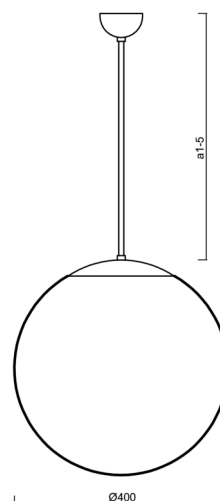

ISIS P3 PE

Kód produktu: ISI45932

Typ: Z11/PE3/a3 MS*

Krátký popis svítidla: Mosazné závěsné žárovkové svítidlo ON/OFF a polyetylenové stínidlo

Technické

Typy svítidel	Klasické on/off
Typ montáže	závěsné - tyč
Materiál základny	Mosaz
Materiál stínidla	polyetylen
Barva základny	mosaz leštěná
Barva stínidla	bílá
Držení stínidla	ocelový držák
Umístění montáže	strop
Šířka	400 mm
Délka	400 mm
Výška	400 mm
Průměr	ø 400 mm
Délka závěsu	600 mm
Montážní otvor	není
Rázová pevnost	IK10
Provozní teplota	od -20°C do +30°C

Elektrické

Příkon	40 W
Stupeň krytí	IP40
Objímka	E27
Svorkovnice	není

Světelné

Fotobiologická bezpečnost svítidla dle EN 62471 (Blue light hazard)	Risk group 0

Eulum data pro výpočtové programy jsou k dispozici na www.osmont.cz.