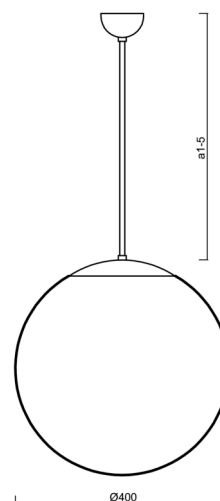

ISIS P3 PE

Kód produktu: ISI45900

Typ: Z11/PE3/a1 B*

Krátký popis svítidla: Bílé závěsné žárovkové svítidlo ON/OFF a polyetylenové stínidlo

Technické

Typy svítidel	Klasické on/off
Typ montáže	závěsné - tyč
Materiál základny	ocel
Materiál stínidla	polyetylen
Barva základny	bílá Ral9003
Barva stínidla	bílá
Držení stínidla	ocelový držák
Umístění montáže	strop
Šířka	400 mm
Délka	400 mm
Výška	400 mm
Průměr	ø 400 mm
Délka závěsu	200 mm
Montážní otvor	není
Rázová pevnost	IK10
Provozní teplota	od -20°C do +30°C

Elektrické

Příkon	40 W
Stupeň krytí	IP40
Objímka	E27
Svorkovnice	není

Světelné

Fotobiologická bezpečnost svítidla dle EN 62471 (Blue light hazard)	Risk group 0

Eulum data pro výpočtové programy jsou k dispozici na www.osmont.cz.