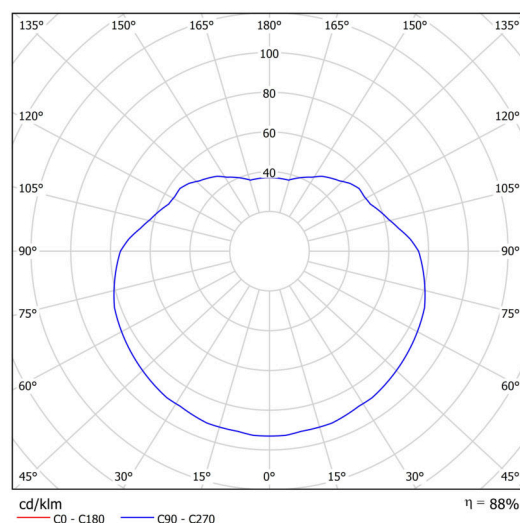

ISIS P3 PE

Kód produktu: ISI45900

Typ: Z11/PE3/a1 B*

Krátký popis svítidla: Bílé závěsné žárovkové svítidlo ON/OFF a polyetylenové stínidlo

Technické

Typy svítidel	Klasické on/off
Typ montáže	závěsné - tyč
Materiál základny	ocel
Materiál stínidla	polyetylen
Barva základny	bílá Ral9003
Barva stínidla	bílá
Držení stínidla	ocelový držák
Umístění montáže	strop
Šířka	400 mm
Délka	400 mm
Výška	400 mm
Průměr	ø 400 mm
Délka závěsu	200 mm
Montážní otvor	není
Rázová pevnost	IK10
Provozní teplota	od -20°C do +30°C

Elektrické

Příkon	40 W
Stupeň krytí	IP40
Objímka	E27
Svorkovnice	není

Světelné

Fotobiologická bezpečnost svítidla dle EN 62471 (Blue light hazard)	Risk group 0

Eulum data pro výpočtové programy jsou k dispozici na www.osmont.cz.