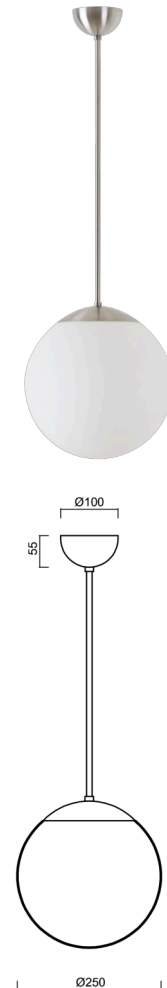

ISIS P2A PM-M

Kód produktu: ISI70973

Typ: LED-5L06E300Z11/PM2AM/L80 NB DALI 4K#

Krátký popis svítidla: Nerez broušené závěsné LED svítidlo DALI a matované PMMA stínidlo. Tyčový závěs o délce 80 cm.

Technická data

Typy svítidel	Stmívatelné
Typ montáže	závěsné - tyč
Materiál základny	nerez ocel
Materiál stínidla	opálový polymethylmetakrylát
Barva základny	nerez broušená
Barva stínidla	bílá
Držení stínidla	ocelový držák
Umístění montáže	strop
Šířka	250 mm
Délka	250 mm
Výška	250 mm
Průměr	Ø 250 mm
Délka závěsu	800 mm
Montážní otvor	není
Energetická třída	D
Rázová pevnost	IK06
Provozní teplota	od -20°C do +30°C

Elektrická data

Příkon	14 W
Stupeň krytí	IP40
Objímka	LED modul
Svorkovnice	není
Počet svítidel na jistič B10A	41 ks
Počet svítidel na jistič B16A	66 ks
Počet svítidel na jistič C10A	66 ks
Počet svítidel na jistič C16A	106 ks
Spínací proud	≤ 7,5 A / 16 µsec
Počet LED driverů	1

Světelná data

Světelný tok svítidla	2090 lm
Světelný tok zdroje	2380 lm
Měrný výkon	149 lm/W
Teplota chromatičnosti	4000 K
Životnost LED L80/B10	100000 hod
CRI	Ra80
MacAdam	3
Fotobiologická bezpečnost svítidla dle EN 62471 (Blue light hazard)	Risk group 0

Eulum data pro výpočtové programy jsou k dispozici na www.osmont.cz.