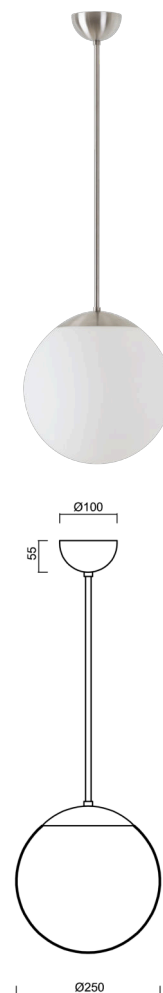

ISIS P2A PM-M

Kód produktu: ISI70970

Typ: LED-5L06E300Z11/PM2AM/L20 NB DALI 4K#

Krátký popis svítidla: Nerez broušené závěsné LED svítidlo DALI a matované PMMA stínidlo. Tyčový závěs o délce 20 cm.

Technická data

Typy svítidel	Stmívatelné
Typ montáže	závěsné - tyč
Materiál základny	nerez ocel
Materiál stínidla	opálový polymethylmetakrylát
Barva základny	nerez broušená
Barva stínidla	bílá
Držení stínidla	ocelový držák
Umístění montáže	strop
Šířka	250 mm
Délka	250 mm
Výška	250 mm
Průměr	Ø 250 mm
Délka závěsu	200 mm
Montážní otvor	není
Energetická třída	D
Rázová pevnost	IK06
Provozní teplota	od -20°C do +30°C

Elektrická data

Příkon	14 W
Stupeň krytí	IP40
Objímka	LED modul
Svorkovnice	není
Počet svítidel na jistič B10A	41 ks
Počet svítidel na jistič B16A	66 ks
Počet svítidel na jistič C10A	66 ks
Počet svítidel na jistič C16A	106 ks
Spínací proud	≤ 7,5 A / 16 µsec
Počet LED driverů	1

Světelná data

Světelný tok svítidla	2090 lm
Světelný tok zdroje	2380 lm
Měrný výkon	149 lm/W
Teplota chromatičnosti	4000 K
Životnost LED L80/B10	100000 hod
CRI	Ra80
MacAdam	3
Fotobiologická bezpečnost svítidla dle EN 62471 (Blue light hazard)	Risk group 0

Eulum data pro výpočtové programy jsou k dispozici na www.osmont.cz.