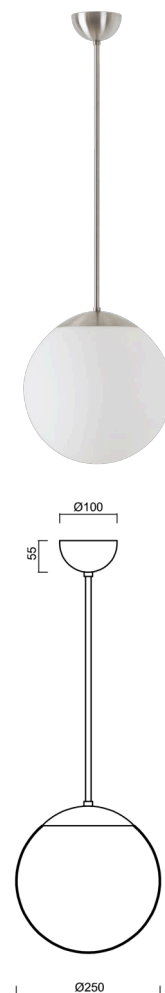

ISIS P2A PM-M

Kód produktu: ISI70968

Typ: LED-5L06E300Z11/PM2AM/L80 NB 4K#

Krátký popis svítidla: Nerez broušené závěsné LED svítidlo ON/OFF a matované PMMA stínidlo. Tyčový závěs o délce 80 cm.

Technická data

Typy svítidel	Klasické on/off
Typ montáže	závěsné - tyč
Materiál základny	nerez ocel
Materiál stínidla	opálový polymethylmetakrylát
Barva základny	nerez broušená
Barva stínidla	bílá
Držení stínidla	ocelový držák
Umístění montáže	strop
Šířka	250 mm
Délka	250 mm
Výška	250 mm
Průměr	Ø 250 mm
Délka závěsu	800 mm
Montážní otvor	není
Energetická třída	D
Rázová pevnost	IK06
Provozní teplota	od -20°C do +30°C

Elektrická data

Příkon	14 W
Stupeň krytí	IP40
Objímka	LED modul
Svorkovnice	není
Počet svítidel na jistič B10A	72 ks
Počet svítidel na jistič B16A	116 ks
Počet svítidel na jistič C10A	72 ks
Počet svítidel na jistič C16A	116 ks
Počet LED driverů	1

Světelná data

Světelný tok svítidla	2090 lm
Světelný tok zdroje	2380 lm
Měrný výkon	149 lm/W
Teplota chromatičnosti	4000 K
Životnost LED L80/B10	100000 hod
CRI	Ra80
MacAdam	3
Fotobiologická bezpečnost svítidla dle EN 62471 (Blue light hazard)	Risk group 0

Eulum data pro výpočtové programy jsou k dispozici na www.osmont.cz.