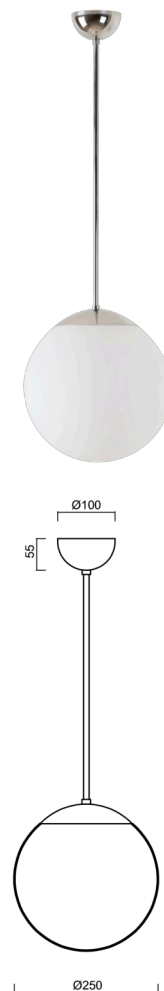

ISIS P2A PM-M

Kód produktu: ISI70964

Typ: LED-5L06E300Z11/PM2AM/L100 NL DALI 4K#

Krátký popis svítidla: Nerez leštěné závěsné LED svítidlo DALI a matované PMMA stínidlo. Tyčový závěs o délce 100 cm.

Technická data

Typy svítidel	Stmívatelné
Typ montáže	závěsné - tyč
Materiál základny	nerez ocel
Materiál stínidla	opálový polymethylmetakrylát
Barva základny	nerez leštěná
Barva stínidla	bílá
Držení stínidla	ocelový držák
Umístění montáže	strop
Šířka	250 mm
Délka	250 mm
Výška	250 mm
Průměr	Ø 250 mm
Délka závěsu	1000 mm
Montážní otvor	není
Energetická třída	D
Rázová pevnost	IK06
Provozní teplota	od -20°C do +30°C

Elektrická data

Příkon	14 W
Stupeň krytí	IP40
Objímka	LED modul
Svorkovnice	není
Počet svítidel na jistič B10A	41 ks
Počet svítidel na jistič B16A	66 ks
Počet svítidel na jistič C10A	66 ks
Počet svítidel na jistič C16A	106 ks
Spínací proud	≤ 7,5 A / 16 µsec
Počet LED driverů	1

Světelná data

Světelný tok svítidla	2090 lm
Světelný tok zdroje	2380 lm
Měrný výkon	149 lm/W
Teplota chromatičnosti	4000 K
Životnost LED L80/B10	100000 hod
CRI	Ra80
MacAdam	3
Fotobiologická bezpečnost svítidla dle EN 62471 (Blue light hazard)	Risk group 0

Eulum data pro výpočtové programy jsou k dispozici na www.osmont.cz.