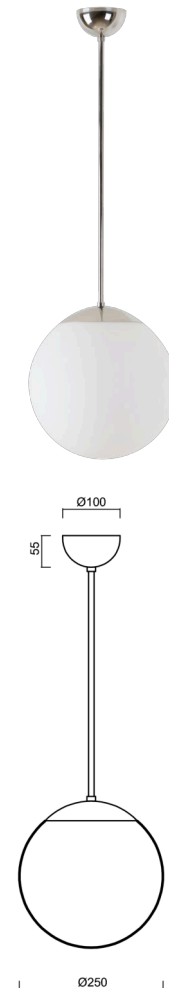

ISIS P2A PM-M

Kód produktu: ISI70960

Typ: LED-5L06E300Z11/PM2AM/L20 NL DALI 4K#

Krátký popis svítidla: Nerez leštěné závěsné LED svítidlo DALI a matované PMMA stínidlo. Tyčový závěs o délce 20 cm.

Technická data

Typy svítidel	Stmívatelné
Typ montáže	závěsné - tyč
Materiál základny	nerez ocel
Materiál stínidla	opálový polymethylmetakrylát
Barva základny	nerez leštěná
Barva stínidla	bílá
Držení stínidla	ocelový držák
Umístění montáže	strop
Šířka	250 mm
Délka	250 mm
Výška	250 mm
Průměr	Ø 250 mm
Délka závěsu	200 mm
Montážní otvor	není
Energetická třída	D
Rázová pevnost	IK06
Provozní teplota	od -20°C do +30°C

Elektrická data

Příkon	14 W
Stupeň krytí	IP40
Objímka	LED modul
Svorkovnice	není
Počet svítidel na jistič B10A	41 ks
Počet svítidel na jistič B16A	66 ks
Počet svítidel na jistič C10A	66 ks
Počet svítidel na jistič C16A	106 ks
Spínací proud	≤ 7,5 A / 16 µsec
Počet LED driverů	1

Světelná data

Světelný tok svítidla	2090 lm
Světelný tok zdroje	2380 lm
Měrný výkon	149 lm/W
Teplota chromatičnosti	4000 K
Životnost LED L80/B10	100000 hod
CRI	Ra80
MacAdam	3
Fotobiologická bezpečnost svítidla dle EN 62471 (Blue light hazard)	Risk group 0

Eulum data pro výpočtové programy jsou k dispozici na www.osmont.cz.