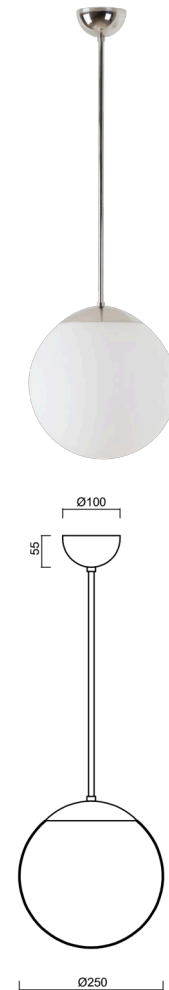

ISIS P2A PM-M

Kód produktu: ISI70959

Typ: LED-5L06E300Z11/PM2AM/L100 NL 4K#

Krátký popis svítidla: Nerez leštěné závěsné LED svítidlo ON/OFF a matované PMMA stínidlo. Tyčový závěs o délce 100 cm.

Technická data

Typy svítidel	Klasické on/off
Typ montáže	závěsné - tyč
Materiál základny	nerez ocel
Materiál stínidla	opálový polymethylmetakrylát
Barva základny	nerez leštěná
Barva stínidla	bílá
Držení stínidla	ocelový držák
Umístění montáže	strop
Šířka	250 mm
Délka	250 mm
Výška	250 mm
Průměr	Ø 250 mm
Délka závěsu	1000 mm
Montážní otvor	není
Energetická třída	D
Rázová pevnost	IK06
Provozní teplota	od -20°C do +30°C

Elektrická data

Příkon	14 W
Stupeň krytí	IP40
Objímka	LED modul
Svorkovnice	není
Počet svítidel na jistič B10A	72 ks
Počet svítidel na jistič B16A	116 ks
Počet svítidel na jistič C10A	72 ks
Počet svítidel na jistič C16A	116 ks
Počet LED driverů	1

Světelná data

Světelný tok svítidla	2090 lm
Světelný tok zdroje	2380 lm
Měrný výkon	149 lm/W
Teplota chromatičnosti	4000 K
Životnost LED L80/B10	100000 hod
CRI	Ra80
MacAdam	3
Fotobiologická bezpečnost svítidla dle EN 62471 (Blue light hazard)	Risk group 0

Eulum data pro výpočtové programy jsou k dispozici na www.osmont.cz.