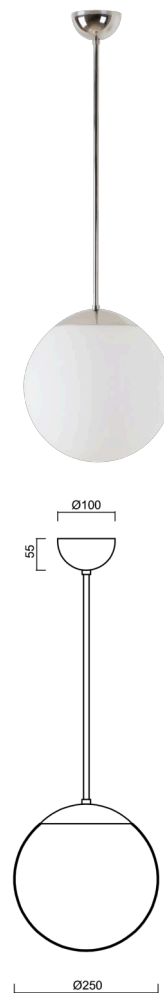

ISIS P2A PM-M

Kód produktu: ISI70958

Typ: LED-5L06E300Z11/PM2AM/L80 NL 4K#

Krátký popis svítidla: Nerez leštěné závěsné LED svítidlo ON/OFF a matované PMMA stínidlo. Tyčový závěs o délce 80 cm.

Technická data

Typy svítidel	Klasické on/off
Typ montáže	závěsné - tyč
Materiál základny	nerez ocel
Materiál stínidla	opálový polymethylmetakrylát
Barva základny	nerez leštěná
Barva stínidla	bílá
Držení stínidla	ocelový držák
Umístění montáže	strop
Šířka	250 mm
Délka	250 mm
Výška	250 mm
Průměr	Ø 250 mm
Délka závěsu	800 mm
Montážní otvor	není
Energetická třída	D
Rázová pevnost	IK06
Provozní teplota	od -20°C do +30°C

Elektrická data

Příkon	14 W
Stupeň krytí	IP40
Objímka	LED modul
Svorkovnice	není
Počet svítidel na jistič B10A	72 ks
Počet svítidel na jistič B16A	116 ks
Počet svítidel na jistič C10A	72 ks
Počet svítidel na jistič C16A	116 ks
Počet LED driverů	1

Světelná data

Světelný tok svítidla	2090 lm
Světelný tok zdroje	2380 lm
Měrný výkon	149 lm/W
Teplota chromatičnosti	4000 K
Životnost LED L80/B10	100000 hod
CRI	Ra80
MacAdam	3
Fotobiologická bezpečnost svítidla dle EN 62471 (Blue light hazard)	Risk group 0

Eulum data pro výpočtové programy jsou k dispozici na www.osmont.cz.