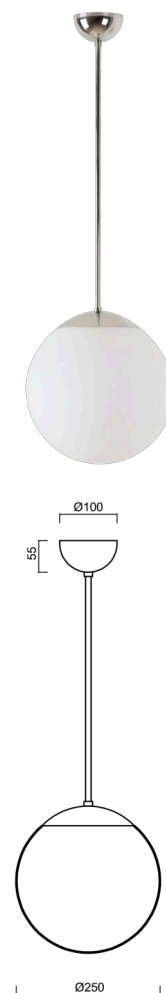

ISIS P2A PM-M

Kód produktu: ISI70957

Typ: LED-5L06E300Z11/PM2AM/L60 NL 4K#

Krátký popis svítidla: Nerez leštěné závěsné LED svítidlo ON/OFF a matované PMMA stínidlo. Tyčový závěs o délce 60 cm.

Technická data

Typy svítidel	Klasické on/off
Typ montáže	závěsné - tyč
Materiál základny	nerez ocel
Materiál stínidla	opálový polymethylmetakrylát
Barva základny	nerez leštěná
Barva stínidla	bílá
Držení stínidla	ocelový držák
Umístění montáže	strop
Šířka	250 mm
Délka	250 mm
Výška	250 mm
Průměr	Ø 250 mm
Délka závěsu	600 mm
Montážní otvor	není
Energetická třída	D
Rázová pevnost	IK06
Provozní teplota	od -20°C do +30°C

Elektrická data

Příkon	14 W
Stupeň krytí	IP40
Objímka	LED modul
Svorkovnice	není
Počet svítidel na jistič B10A	72 ks
Počet svítidel na jistič B16A	116 ks
Počet svítidel na jistič C10A	72 ks
Počet svítidel na jistič C16A	116 ks
Počet LED driverů	1

Světelná data

Světelný tok svítidla	2090 lm
Světelný tok zdroje	2380 lm
Měrný výkon	149 lm/W
Teplota chromatičnosti	4000 K
Životnost LED L80/B10	100000 hod
CRI	Ra80
MacAdam	3
Fotobiologická bezpečnost svítidla dle EN 62471 (Blue light hazard)	Risk group 0

Eulum data pro výpočtové programy jsou k dispozici na www.osmont.cz.