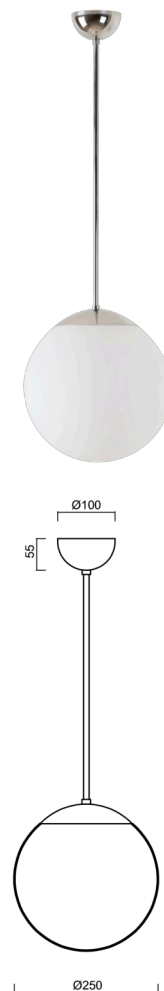

ISIS P2A PM-M

Kód produktu: ISI70956

Typ: LED-5L06E300Z11/PM2AM/L40 NL 4K#

Krátký popis svítidla: Nerez leštěné závěsné LED svítidlo ON/OFF a matované PMMA stínidlo. Tyčový závěs o délce 40 cm.

Technická data

Typy svítidel	Klasické on/off
Typ montáže	závěsné - tyč
Materiál základny	nerez ocel
Materiál stínidla	opálový polymethylmetakrylát
Barva základny	nerez leštěná
Barva stínidla	bílá
Držení stínidla	ocelový držák
Umístění montáže	strop
Šířka	250 mm
Délka	250 mm
Výška	250 mm
Průměr	Ø 250 mm
Délka závěsu	400 mm
Montážní otvor	není
Energetická třída	D
Rázová pevnost	IK06
Provozní teplota	od -20°C do +30°C

Elektrická data

Příkon	14 W
Stupeň krytí	IP40
Objímka	LED modul
Svorkovnice	není
Počet svítidel na jistič B10A	72 ks
Počet svítidel na jistič B16A	116 ks
Počet svítidel na jistič C10A	72 ks
Počet svítidel na jistič C16A	116 ks
Počet LED driverů	1

Světelná data

Světelný tok svítidla	2090 lm
Světelný tok zdroje	2380 lm
Měrný výkon	149 lm/W
Teplota chromatičnosti	4000 K
Životnost LED L80/B10	100000 hod
CRI	Ra80
MacAdam	3
Fotobiologická bezpečnost svítidla dle EN 62471 (Blue light hazard)	Risk group 0

Eulum data pro výpočtové programy jsou k dispozici na www.osmont.cz.