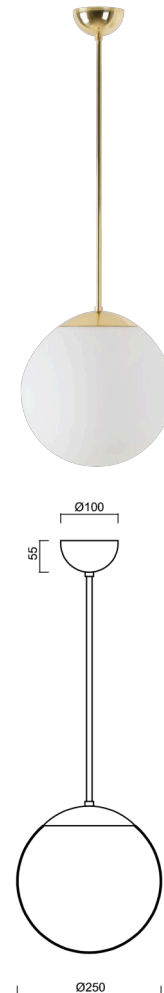

ISIS P2A PM-M

Kód produktu: ISI70948

Typ: LED-5L06E300Z11/PM2AM/L80 MS 4K#

Krátký popis svítidla: Mosazné závěsné LED svítidlo ON/OFF a matované PMMA stínidlo. Tyčový závěs o délce 80 cm.

Technická data

Typy svítidel	Klasické on/off
Typ montáže	závěsné - tyč
Materiál základny	Mosaz
Materiál stínidla	opálový polymethylmetakrylát
Barva základny	mosaz leštěná
Barva stínidla	bílá
Držení stínidla	ocelový držák
Umístění montáže	strop
Šířka	250 mm
Délka	250 mm
Výška	250 mm
Průměr	Ø 250 mm
Délka závěsu	800 mm
Montážní otvor	není
Energetická třída	D
Rázová pevnost	IK06
Provozní teplota	od -20°C do +30°C

Elektrická data

Příkon	14 W
Stupeň krytí	IP40
Objímka	LED modul
Svorkovnice	není
Počet svítidel na jistič B10A	72 ks
Počet svítidel na jistič B16A	116 ks
Počet svítidel na jistič C10A	72 ks
Počet svítidel na jistič C16A	116 ks
Počet LED driverů	1

Světelná data

Světelný tok svítidla	2090 lm
Světelný tok zdroje	2380 lm
Měrný výkon	149 lm/W
Teplota chromatičnosti	4000 K
Životnost LED L80/B10	100000 hod
CRI	Ra80
MacAdam	3
Fotobiologická bezpečnost svítidla dle EN 62471 (Blue light hazard)	Risk group 0

Eulum data pro výpočtové programy jsou k dispozici na www.osmont.cz.