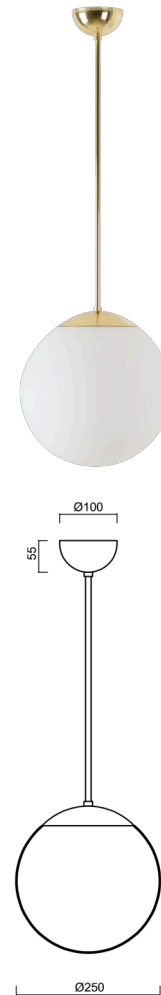

ISIS P2A PM-M

Kód produktu: ISI70947

Typ: LED-5L06E300Z11/PM2AM/L60 MS 4K#

Krátký popis svítidla: Mosazné závěsné LED svítidlo ON/OFF a matované PMMA stínidlo. Tyčový závěs o délce 60 cm.

Technická data

Typy svítidel	Klasické on/off
Typ montáže	závěsné - tyč
Materiál základny	Mosaz
Materiál stínidla	opálový polymethylmetakrylát
Barva základny	mosaz leštěná
Barva stínidla	bílá
Držení stínidla	ocelový držák
Umístění montáže	strop
Šířka	250 mm
Délka	250 mm
Výška	250 mm
Průměr	Ø 250 mm
Délka závěsu	600 mm
Montážní otvor	není
Energetická třída	D
Rázová pevnost	IK06
Provozní teplota	od -20°C do +30°C

Elektrická data

Příkon	14 W
Stupeň krytí	IP40
Objímka	LED modul
Svorkovnice	není
Počet svítidel na jistič B10A	72 ks
Počet svítidel na jistič B16A	116 ks
Počet svítidel na jistič C10A	72 ks
Počet svítidel na jistič C16A	116 ks
Počet LED driverů	1

Světelná data

Světelný tok svítidla	2090 lm
Světelný tok zdroje	2380 lm
Měrný výkon	149 lm/W
Teplota chromatičnosti	4000 K
Životnost LED L80/B10	100000 hod
CRI	Ra80
MacAdam	3
Fotobiologická bezpečnost svítidla dle EN 62471 (Blue light hazard)	Risk group 0

Eulum data pro výpočtové programy jsou k dispozici na www.osmont.cz.