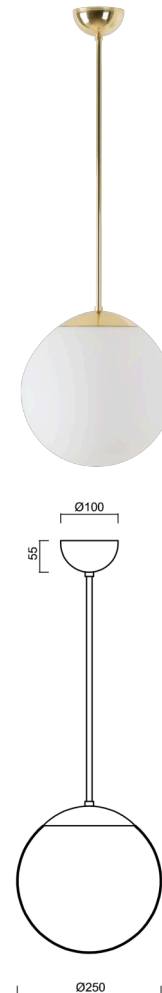

ISIS P2A PM-M

Kód produktu: ISI70946

Typ: LED-5L06E300Z11/PM2AM/L40 MS 4K#

Krátký popis svítidla: Mosazné závěsné LED svítidlo ON/OFF a matované PMMA stínidlo. Tyčový závěs o délce 40 cm.

Technická data

Typy svítidel	Klasické on/off
Typ montáže	závěsné - tyč
Materiál základny	Mosaz
Materiál stínidla	opálový polymethylmetakrylát
Barva základny	mosaz leštěná
Barva stínidla	bílá
Držení stínidla	ocelový držák
Umístění montáže	strop
Šířka	250 mm
Délka	250 mm
Výška	250 mm
Průměr	Ø 250 mm
Délka závěsu	400 mm
Montážní otvor	není
Energetická třída	D
Rázová pevnost	IK06
Provozní teplota	od -20°C do +30°C

Elektrická data

Příkon	14 W
Stupeň krytí	IP40
Objímka	LED modul
Svorkovnice	není
Počet svítidel na jistič B10A	72 ks
Počet svítidel na jistič B16A	116 ks
Počet svítidel na jistič C10A	72 ks
Počet svítidel na jistič C16A	116 ks
Počet LED driverů	1

Světelná data

Světelný tok svítidla	2090 lm
Světelný tok zdroje	2380 lm
Měrný výkon	149 lm/W
Teplota chromatičnosti	4000 K
Životnost LED L80/B10	100000 hod
CRI	Ra80
MacAdam	3
Fotobiologická bezpečnost svítidla dle EN 62471 (Blue light hazard)	Risk group 0

Eulum data pro výpočtové programy jsou k dispozici na www.osmont.cz.