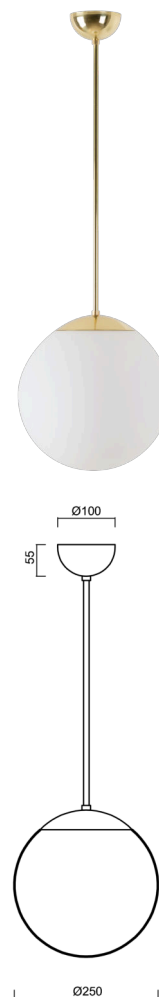

ISIS P2A PM-M

Kód produktu: ISI70945

Typ: LED-5L06E300Z11/PM2AM/L20 MS 4K#

Krátký popis svítidla: Mosazné závěsné LED svítidlo ON/OFF a matované PMMA stínidlo. Tyčový závěs o délce 20 cm.

Technická data

Typy svítidel	Klasické on/off
Typ montáže	závěsné - tyč
Materiál základny	Mosaz
Materiál stínidla	opálový polymethylmetakrylát
Barva základny	mosaz leštěná
Barva stínidla	bílá
Držení stínidla	ocelový držák
Umístění montáže	strop
Šířka	250 mm
Délka	250 mm
Výška	250 mm
Průměr	Ø 250 mm
Délka závěsu	200 mm
Montážní otvor	není
Energetická třída	D
Rázová pevnost	IK06
Provozní teplota	od -20°C do +30°C

Elektrická data

Příkon	14 W
Stupeň krytí	IP40
Objímka	LED modul
Svorkovnice	není
Počet svítidel na jistič B10A	72 ks
Počet svítidel na jistič B16A	116 ks
Počet svítidel na jistič C10A	72 ks
Počet svítidel na jistič C16A	116 ks
Počet LED driverů	1

Světelná data

Světelný tok svítidla	2090 lm
Světelný tok zdroje	2380 lm
Měrný výkon	149 lm/W
Teplota chromatičnosti	4000 K
Životnost LED L80/B10	100000 hod
CRI	Ra80
MacAdam	3
Fotobiologická bezpečnost svítidla dle EN 62471 (Blue light hazard)	Risk group 0

Eulum data pro výpočtové programy jsou k dispozici na www.osmont.cz.