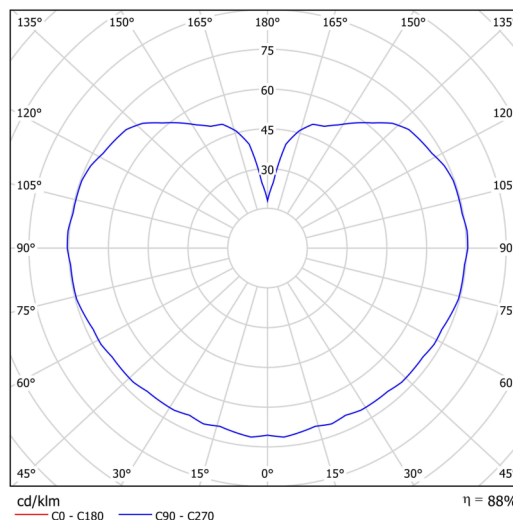

ISIS P2A PM-M

Kód produktu: ISI70945

Typ: LED-5L06E300Z11/PM2AM/L20 MS 4K#

Krátký popis svítidla: Mosazné závěsné LED svítidlo ON/OFF a matované PMMA stínidlo. Tyčový závěs o délce 20 cm.

Technická data

Typy svítidel	Klasické on/off
Typ montáže	závěsné - tyč
Materiál základny	Mosaz
Materiál stínidla	opálový polymethylmetakrylát
Barva základny	mosaz leštěná
Barva stínidla	bílá
Držení stínidla	ocelový držák
Umístění montáže	strop
Šířka	250 mm
Délka	250 mm
Výška	250 mm
Průměr	Ø 250 mm
Délka závěsu	200 mm
Montážní otvor	není
Energetická třída	D
Rázová pevnost	IK06
Provozní teplota	od -20°C do +30°C

Elektrická data

Příkon	14 W
Stupeň krytí	IP40
Objímka	LED modul
Svorkovnice	není
Počet svítidel na jistič B10A	72 ks
Počet svítidel na jistič B16A	116 ks
Počet svítidel na jistič C10A	72 ks
Počet svítidel na jistič C16A	116 ks
Počet LED driverů	1

Světelná data

Světelný tok svítidla	2090 lm
Světelný tok zdroje	2380 lm
Měrný výkon	149 lm/W
Teplota chromatičnosti	4000 K
Životnost LED L80/B10	100000 hod
CRI	Ra80
MacAdam	3
Fotobiologická bezpečnost svítidla dle EN 62471 (Blue light hazard)	Risk group 0

Eulum data pro výpočtové programy jsou k dispozici na www.osmont.cz.