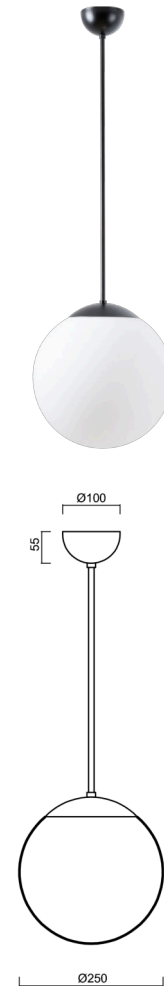

ISIS P2A PM-M

Kód produktu: ISI70938

Typ: LED-5L06E300Z11/PM2AM/L80 C 4K#

Krátký popis svítidla: Černé závěsné LED svítidlo ON/OFF a matované PMMA stínidlo. Tyčový závěs o délce 80 cm.

Technická data

Typy svítidel	Klasické on/off
Typ montáže	závěsné - tyč
Materiál základny	ocel
Materiál stínidla	opálový polymethylmetakrylát
Barva základny	černá Ral9005
Barva stínidla	bílá
Držení stínidla	ocelový držák
Umístění montáže	strop
Šířka	250 mm
Délka	250 mm
Výška	250 mm
Průměr	ø 250 mm
Délka závěsu	800 mm
Montážní otvor	není
Energetická třída	D
Rázová pevnost	IK06
Provozní teplota	od -20°C do +30°C

Elektrická data

Příkon	14 W
Stupeň krytí	IP40
Objímka	LED modul
Svorkovnice	není
Počet svítidel na jistič B10A	72 ks
Počet svítidel na jistič B16A	116 ks
Počet svítidel na jistič C10A	72 ks
Počet svítidel na jistič C16A	116 ks
Počet LED driverů	1

Světelná data

Světelný tok svítidla	2090 lm
Světelný tok zdroje	2380 lm
Měrný výkon	149 lm/W
Teplota chromatičnosti	4000 K
Životnost LED L80/B10	100000 hod
CRI	Ra80
MacAdam	3
Fotobiologická bezpečnost svítidla dle EN 62471 (Blue light hazard)	Risk group 0

Eulum data pro výpočtové programy jsou k dispozici na www.osmont.cz.