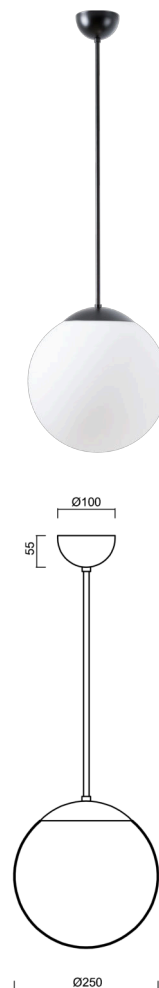

ISIS P2A PM-M

Kód produktu: ISI70937

Typ: LED-5L06E300Z11/PM2AM/L60 C 4K#

Krátký popis svítidla: Černé závěsné LED svítidlo ON/OFF a matované PMMA stínidlo. Tyčový závěs o délce 60 cm.

Technická data

Typy svítidel	Klasické on/off
Typ montáže	závěsné - tyč
Materiál základny	ocel
Materiál stínidla	opálový polymethylmetakrylát
Barva základny	černá Ral9005
Barva stínidla	bílá
Držení stínidla	ocelový držák
Umístění montáže	strop
Šířka	250 mm
Délka	250 mm
Výška	250 mm
Průměr	Ø 250 mm
Délka závěsu	600 mm
Montážní otvor	není
Energetická třída	D
Rázová pevnost	IK06
Provozní teplota	od -20°C do +30°C

Elektrická data

Příkon	14 W
Stupeň krytí	IP40
Objímka	LED modul
Svorkovnice	není
Počet svítidel na jistič B10A	72 ks
Počet svítidel na jistič B16A	116 ks
Počet svítidel na jistič C10A	72 ks
Počet svítidel na jistič C16A	116 ks
Počet LED driverů	1

Světelná data

Světelný tok svítidla	2090 lm
Světelný tok zdroje	2380 lm
Měrný výkon	149 lm/W
Teplota chromatičnosti	4000 K
Životnost LED L80/B10	100000 hod
CRI	Ra80
MacAdam	3
Fotobiologická bezpečnost svítidla dle EN 62471 (Blue light hazard)	Risk group 0

Eulum data pro výpočtové programy jsou k dispozici na www.osmont.cz.