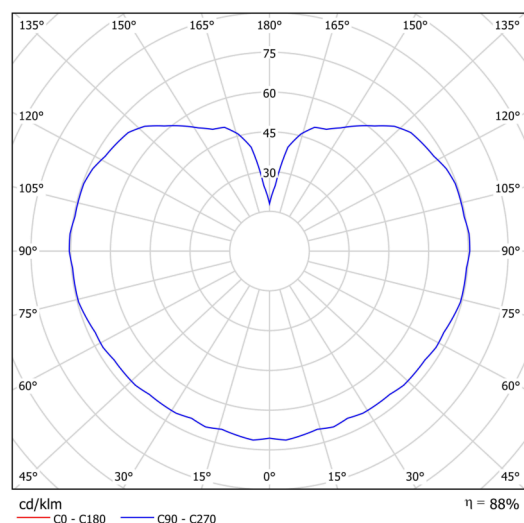

ISIS P2A PM-M

Kód produktu: ISI70928

Typ: LED-5L06E300Z11/PM2AM/L80 B 4K#

Krátký popis svítidla: Bílé závěsné LED svítidlo ON/OFF a matované PMMA stínidlo. Tyčový závěs o délce 80 cm.

Technická data

Typy svítidel	Klasické on/off
Typ montáže	závěsné - tyč
Materiál základny	ocel
Materiál stínidla	opálový polymethylmetakrylát
Barva základny	bílá Ral9003
Barva stínidla	bílá
Držení stínidla	ocelový držák
Umístění montáže	strop
Šířka	250 mm
Délka	250 mm
Výška	250 mm
Průměr	ø 250 mm
Délka závěsu	800 mm
Montážní otvor	není
Energetická třída	D
Rázová pevnost	IK06
Provozní teplota	od -20°C do +30°C

Elektrická data

Příkon	14 W
Stupeň krytí	IP40
Objímka	LED modul
Svorkovnice	není
Počet svítidel na jistič B10A	72 ks
Počet svítidel na jistič B16A	116 ks
Počet svítidel na jistič C10A	72 ks
Počet svítidel na jistič C16A	116 ks
Počet LED driverů	1

Světelná data

Světelný tok svítidla	2090 lm
Světelný tok zdroje	2380 lm
Měrný výkon	149 lm/W
Teplota chromatičnosti	4000 K
Životnost LED L80/B10	100000 hod
CRI	Ra80
MacAdam	3
Fotobiologická bezpečnost svítidla dle EN 62471 (Blue light hazard)	Risk group 0

Eulum data pro výpočtové programy jsou k dispozici na www.osmont.cz.