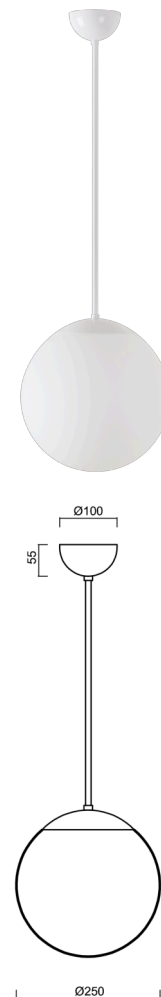

ISIS P2A PM-M

Kód produktu: ISI70928

Typ: LED-5L06E300Z11/PM2AM/L80 B 4K#

Krátký popis svítidla: Bílé závěsné LED svítidlo ON/OFF a matované PMMA stínidlo. Tyčový závěs o délce 80 cm.

Technická data

Typy svítidel	Klasické on/off
Typ montáže	závěsné - tyč
Materiál základny	ocel
Materiál stínidla	opálový polymethylmetakrylát
Barva základny	bílá Ral9003
Barva stínidla	bílá
Držení stínidla	ocelový držák
Umístění montáže	strop
Šířka	250 mm
Délka	250 mm
Výška	250 mm
Průměr	ø 250 mm
Délka závěsu	800 mm
Montážní otvor	není
Energetická třída	D
Rázová pevnost	IK06
Provozní teplota	od -20°C do +30°C

Elektrická data

Příkon	14 W
Stupeň krytí	IP40
Objímka	LED modul
Svorkovnice	není
Počet svítidel na jistič B10A	72 ks
Počet svítidel na jistič B16A	116 ks
Počet svítidel na jistič C10A	72 ks
Počet svítidel na jistič C16A	116 ks
Počet LED driverů	1

Světelná data

Světelný tok svítidla	2090 lm
Světelný tok zdroje	2380 lm
Měrný výkon	149 lm/W
Teplota chromatičnosti	4000 K
Životnost LED L80/B10	100000 hod
CRI	Ra80
MacAdam	3
Fotobiologická bezpečnost svítidla dle EN 62471 (Blue light hazard)	Risk group 0

Eulum data pro výpočtové programy jsou k dispozici na www.osmont.cz.