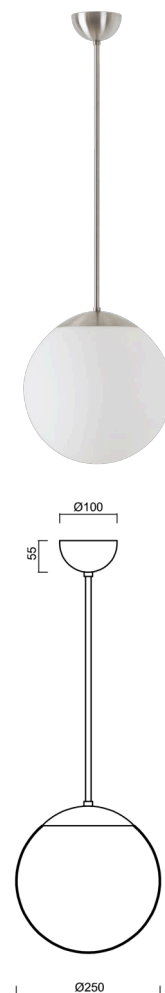

ISIS P2A PM-M

Kód produktu: ISI70468

Typ: LED-5L06E300Z11/PM2AM/L80 NB 3K#

Krátký popis svítidla: Nerez broušené závěsné LED svítidlo ON/OFF a matované PMMA stínidlo. Tyčový závěs o délce 80 cm.

Technická data

Typy svítidel	Klasické on/off
Typ montáže	závěsné - tyč
Materiál základny	nerez ocel
Materiál stínidla	opálový polymethylmetakrylát
Barva základny	nerez broušená
Barva stínidla	bílá
Držení stínidla	ocelový držák
Umístění montáže	strop
Šířka	250 mm
Délka	250 mm
Výška	250 mm
Průměr	Ø 250 mm
Délka závěsu	800 mm
Montážní otvor	není
Energetická třída	D
Rázová pevnost	IK06
Provozní teplota	od -20°C do +30°C

Elektrická data

Příkon	14 W
Stupeň krytí	IP40
Objímka	LED modul
Svorkovnice	není
Počet svítidel na jistič B10A	72 ks
Počet svítidel na jistič B16A	116 ks
Počet svítidel na jistič C10A	72 ks
Počet svítidel na jistič C16A	116 ks
Počet LED driverů	1

Světelná data

Světelný tok svítidla	2010 lm
Světelný tok zdroje	2280 lm
Měrný výkon	143 lm/W
Teplota chromatičnosti	3000 K
Životnost LED L80/B10	100000 hod
CRI	Ra80
MacAdam	3
Fotobiologická bezpečnost svítidla dle EN 62471 (Blue light hazard)	Risk group 0

Eulum data pro výpočtové programy jsou k dispozici na www.osmont.cz.