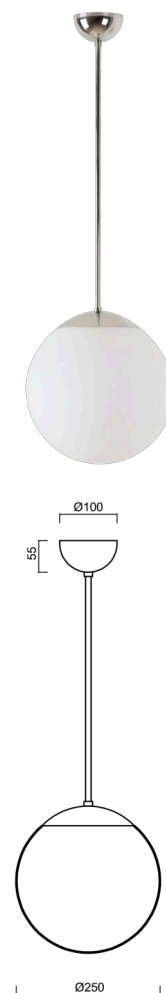

ISIS P2A PM-M

Kód produktu: ISI70458

Typ: LED-5L06E300Z11/PM2AM/L80 NL 3K#

Krátký popis svítidla: Nerez leštěné závěsné LED svítidlo ON/OFF a matované PMMA stínidlo. Tyčový závěs o délce 80 cm.

Technická data

Typy svítidel	Klasické on/off
Typ montáže	závěsné - tyč
Materiál základny	nerez ocel
Materiál stínidla	opálový polymethylmetakrylát
Barva základny	nerez leštěná
Barva stínidla	bílá
Držení stínidla	ocelový držák
Umístění montáže	strop
Šířka	250 mm
Délka	250 mm
Výška	250 mm
Průměr	Ø 250 mm
Délka závěsu	800 mm
Montážní otvor	není
Energetická třída	D
Rázová pevnost	IK06
Provozní teplota	od -20°C do +30°C

Elektrická data

Příkon	14 W
Stupeň krytí	IP40
Objímka	LED modul
Svorkovnice	není
Počet svítidel na jistič B10A	72 ks
Počet svítidel na jistič B16A	116 ks
Počet svítidel na jistič C10A	72 ks
Počet svítidel na jistič C16A	116 ks
Počet LED driverů	1

Světelná data

Světelný tok svítidla	2010 lm
Světelný tok zdroje	2280 lm
Měrný výkon	143 lm/W
Teplota chromatičnosti	3000 K
Životnost LED L80/B10	100000 hod
CRI	Ra80
MacAdam	3
Fotobiologická bezpečnost svítidla dle EN 62471 (Blue light hazard)	Risk group 0

Eulum data pro výpočtové programy jsou k dispozici na www.osmont.cz.