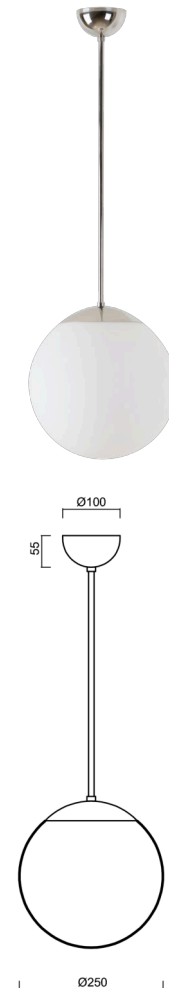

ISIS P2A PM-M

Kód produktu: ISI70457

Typ: LED-5L06E300Z11/PM2AM/L60 NL 3K#

Krátký popis svítidla: Nerez leštěné závěsné LED svítidlo ON/OFF a matované PMMA stínidlo. Tyčový závěs o délce 60 cm.

Technická data

Typy svítidel	Klasické on/off
Typ montáže	závěsné - tyč
Materiál základny	nerez ocel
Materiál stínidla	opálový polymethylmetakrylát
Barva základny	nerez leštěná
Barva stínidla	bílá
Držení stínidla	ocelový držák
Umístění montáže	strop
Šířka	250 mm
Délka	250 mm
Výška	250 mm
Průměr	Ø 250 mm
Délka závěsu	600 mm
Montážní otvor	není
Energetická třída	D
Rázová pevnost	IK06
Provozní teplota	od -20°C do +30°C

Elektrická data

Příkon	14 W
Stupeň krytí	IP40
Objímka	LED modul
Svorkovnice	není
Počet svítidel na jistič B10A	72 ks
Počet svítidel na jistič B16A	116 ks
Počet svítidel na jistič C10A	72 ks
Počet svítidel na jistič C16A	116 ks
Počet LED driverů	1

Světelná data

Světelný tok svítidla	2010 lm
Světelný tok zdroje	2280 lm
Měrný výkon	143 lm/W
Teplota chromatičnosti	3000 K
Životnost LED L80/B10	100000 hod
CRI	Ra80
MacAdam	3
Fotobiologická bezpečnost svítidla dle EN 62471 (Blue light hazard)	Risk group 0

Eulum data pro výpočtové programy jsou k dispozici na www.osmont.cz.