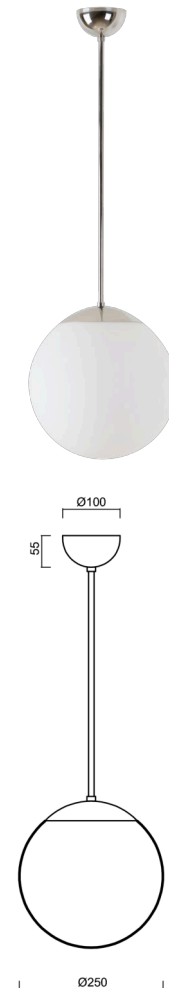

ISIS P2A PM-M

Kód produktu: ISI70456

Typ: LED-5L06E300Z11/PM2AM/L40 NL 3K#

Krátký popis svítidla: Nerez leštěné závěsné LED svítidlo ON/OFF a matované PMMA stínidlo. Tyčový závěs o délce 40 cm.

Technická data

Typy svítidel	Klasické on/off
Typ montáže	závěsné - tyč
Materiál základny	nerez ocel
Materiál stínidla	opálový polymethylmetakrylát
Barva základny	nerez leštěná
Barva stínidla	bílá
Držení stínidla	ocelový držák
Umístění montáže	strop
Šířka	250 mm
Délka	250 mm
Výška	250 mm
Průměr	Ø 250 mm
Délka závěsu	400 mm
Montážní otvor	není
Energetická třída	D
Rázová pevnost	IK06
Provozní teplota	od -20°C do +30°C

Elektrická data

Příkon	14 W
Stupeň krytí	IP40
Objímka	LED modul
Svorkovnice	není
Počet svítidel na jistič B10A	72 ks
Počet svítidel na jistič B16A	116 ks
Počet svítidel na jistič C10A	72 ks
Počet svítidel na jistič C16A	116 ks
Počet LED driverů	1

Světelná data

Světelný tok svítidla	2010 lm
Světelný tok zdroje	2280 lm
Měrný výkon	143 lm/W
Teplota chromatičnosti	3000 K
Životnost LED L80/B10	100000 hod
CRI	Ra80
MacAdam	3
Fotobiologická bezpečnost svítidla dle EN 62471 (Blue light hazard)	Risk group 0

Eulum data pro výpočtové programy jsou k dispozici na www.osmont.cz.