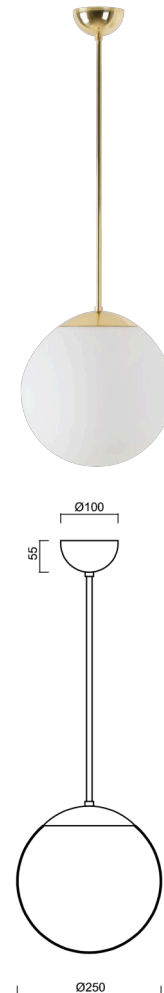

ISIS P2A PM-M

Kód produktu: ISI70450

Typ: LED-5L06E300Z11/PM2AM/L20 MS DALI 3K#

Krátký popis svítidla: Mosazné závěsné LED svítidlo DALI a matované PMMA stínidlo. Tyčový závěs o délce 20 cm.

Technická data

Typy svítidel	Stmívatelné
Typ montáže	závěsné - tyč
Materiál základny	Mosaz
Materiál stínidla	opálový polymethylmetakrylát
Barva základny	mosaz leštěná
Barva stínidla	bílá
Držení stínidla	ocelový držák
Umístění montáže	strop
Šířka	250 mm
Délka	250 mm
Výška	250 mm
Průměr	Ø 250 mm
Délka závěsu	200 mm
Montážní otvor	není
Energetická třída	D
Rázová pevnost	IK06
Provozní teplota	od -20°C do +30°C

Elektrická data

Příkon	14 W
Stupeň krytí	IP40
Objímka	LED modul
Svorkovnice	není
Počet svítidel na jistič B10A	41 ks
Počet svítidel na jistič B16A	66 ks
Počet svítidel na jistič C10A	66 ks
Počet svítidel na jistič C16A	106 ks
Spínací proud	≤ 7,5 A / 16 µsec
Počet LED driverů	1

Světelná data

Světelný tok svítidla	2010 lm
Světelný tok zdroje	2280 lm
Měrný výkon	143 lm/W
Teplota chromatičnosti	3000 K
Životnost LED L80/B10	100000 hod
CRI	Ra80
MacAdam	3
Fotobiologická bezpečnost svítidla dle EN 62471 (Blue light hazard)	Risk group 0

Eulum data pro výpočtové programy jsou k dispozici na www.osmont.cz.