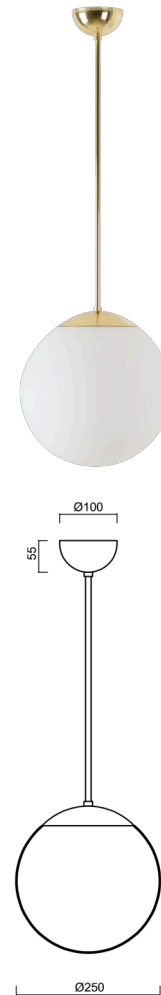

ISIS P2A PM-M

Kód produktu: ISI70448

Typ: LED-5L06E300Z11/PM2AM/L80 MS 3K#

Krátký popis svítidla: Mosazné závěsné LED svítidlo ON/OFF a matované PMMA stínidlo. Tyčový závěs o délce 80 cm.

Technická data

Typy svítidel	Klasické on/off
Typ montáže	závěsné - tyč
Materiál základny	Mosaz
Materiál stínidla	opálový polymethylmetakrylát
Barva základny	mosaz leštěná
Barva stínidla	bílá
Držení stínidla	ocelový držák
Umístění montáže	strop
Šířka	250 mm
Délka	250 mm
Výška	250 mm
Průměr	Ø 250 mm
Délka závěsu	800 mm
Montážní otvor	není
Energetická třída	D
Rázová pevnost	IK06
Provozní teplota	od -20°C do +30°C

Elektrická data

Příkon	14 W
Stupeň krytí	IP40
Objímka	LED modul
Svorkovnice	není
Počet svítidel na jistič B10A	72 ks
Počet svítidel na jistič B16A	116 ks
Počet svítidel na jistič C10A	72 ks
Počet svítidel na jistič C16A	116 ks
Počet LED driverů	1

Světelná data

Světelný tok svítidla	2010 lm
Světelný tok zdroje	2280 lm
Měrný výkon	143 lm/W
Teplota chromatičnosti	3000 K
Životnost LED L80/B10	100000 hod
CRI	Ra80
MacAdam	3
Fotobiologická bezpečnost svítidla dle EN 62471 (Blue light hazard)	Risk group 0

Eulum data pro výpočtové programy jsou k dispozici na www.osmont.cz.