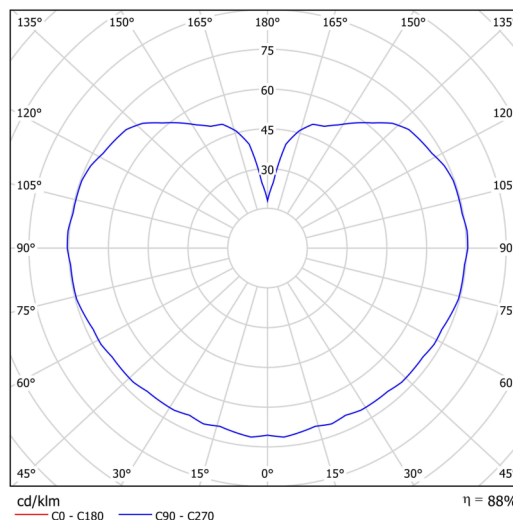

ISIS P2A PM-M

Kód produktu: ISI70445

Typ: LED-5L06E300Z11/PM2AM/L20 MS 3K#

Krátký popis svítidla: Mosazné závěsné LED svítidlo ON/OFF a matované PMMA stínidlo. Tyčový závěs o délce 20 cm.

Technická data

Typy svítidel	Klasické on/off
Typ montáže	závěsné - tyč
Materiál základny	Mosaz
Materiál stínidla	opálový polymethylmetakrylát
Barva základny	mosaz leštěná
Barva stínidla	bílá
Držení stínidla	ocelový držák
Umístění montáže	strop
Šířka	250 mm
Délka	250 mm
Výška	250 mm
Průměr	Ø 250 mm
Délka závěsu	200 mm
Montážní otvor	není
Energetická třída	D
Rázová pevnost	IK06
Provozní teplota	od -20°C do +30°C

Elektrická data

Příkon	14 W
Stupeň krytí	IP40
Objímka	LED modul
Svorkovnice	není
Počet svítidel na jistič B10A	72 ks
Počet svítidel na jistič B16A	116 ks
Počet svítidel na jistič C10A	72 ks
Počet svítidel na jistič C16A	116 ks
Počet LED driverů	1

Světelná data

Světelný tok svítidla	2010 lm
Světelný tok zdroje	2280 lm
Měrný výkon	143 lm/W
Teplota chromatičnosti	3000 K
Životnost LED L80/B10	100000 hod
CRI	Ra80
MacAdam	3
Fotobiologická bezpečnost svítidla dle EN 62471 (Blue light hazard)	Risk group 0

Eulum data pro výpočtové programy jsou k dispozici na www.osmont.cz.