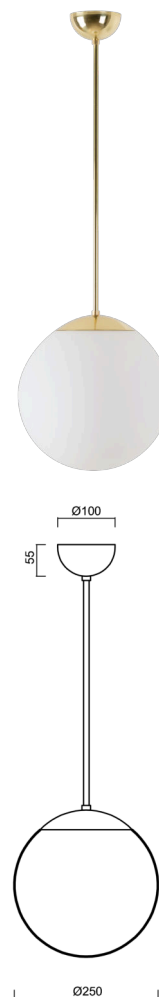

ISIS P2A PM-M

Kód produktu: ISI70445

Typ: LED-5L06E300Z11/PM2AM/L20 MS 3K#

Krátký popis svítidla: Mosazné závěsné LED svítidlo ON/OFF a matované PMMA stínidlo. Tyčový závěs o délce 20 cm.

Technická data

Typy svítidel	Klasické on/off
Typ montáže	závěsné - tyč
Materiál základny	Mosaz
Materiál stínidla	opálový polymethylmetakrylát
Barva základny	mosaz leštěná
Barva stínidla	bílá
Držení stínidla	ocelový držák
Umístění montáže	strop
Šířka	250 mm
Délka	250 mm
Výška	250 mm
Průměr	Ø 250 mm
Délka závěsu	200 mm
Montážní otvor	není
Energetická třída	D
Rázová pevnost	IK06
Provozní teplota	od -20°C do +30°C

Elektrická data

Příkon	14 W
Stupeň krytí	IP40
Objímka	LED modul
Svorkovnice	není
Počet svítidel na jistič B10A	72 ks
Počet svítidel na jistič B16A	116 ks
Počet svítidel na jistič C10A	72 ks
Počet svítidel na jistič C16A	116 ks
Počet LED driverů	1

Světelná data

Světelný tok svítidla	2010 lm
Světelný tok zdroje	2280 lm
Měrný výkon	143 lm/W
Teplota chromatičnosti	3000 K
Životnost LED L80/B10	100000 hod
CRI	Ra80
MacAdam	3
Fotobiologická bezpečnost svítidla dle EN 62471 (Blue light hazard)	Risk group 0

Eulum data pro výpočtové programy jsou k dispozici na www.osmont.cz.