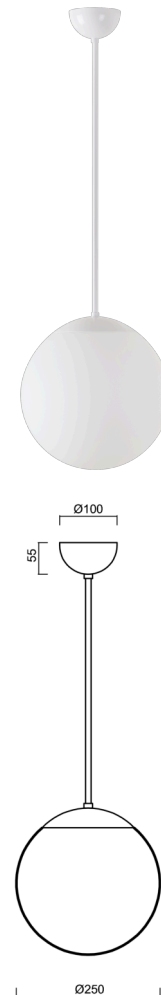

ISIS P2A PM-M

Kód produktu: ISI70428

Typ: LED-5L06E300Z11/PM2AM/L80 B 3K#

Krátký popis svítidla: Bílé závěsné LED svítidlo ON/OFF a matované PMMA stínidlo. Tyčový závěs o délce 80 cm.

Technická data

Typy svítidel	Klasické on/off
Typ montáže	závěsné - tyč
Materiál základny	ocel
Materiál stínidla	opálový polymethylmetakrylát
Barva základny	bílá Ral9003
Barva stínidla	bílá
Držení stínidla	ocelový držák
Umístění montáže	strop
Šířka	250 mm
Délka	250 mm
Výška	250 mm
Průměr	Ø 250 mm
Délka závěsu	800 mm
Montážní otvor	není
Energetická třída	D
Rázová pevnost	IK06
Provozní teplota	od -20°C do +30°C

Elektrická data

Příkon	14 W
Stupeň krytí	IP40
Objímka	LED modul
Svorkovnice	není
Počet svítidel na jistič B10A	72 ks
Počet svítidel na jistič B16A	116 ks
Počet svítidel na jistič C10A	72 ks
Počet svítidel na jistič C16A	116 ks
Počet LED driverů	1

Světelná data

Světelný tok svítidla	2010 lm
Světelný tok zdroje	2280 lm
Měrný výkon	143 lm/W
Teplota chromatičnosti	3000 K
Životnost LED L80/B10	100000 hod
CRI	Ra80
MacAdam	3
Fotobiologická bezpečnost svítidla dle EN 62471 (Blue light hazard)	Risk group 0

Eulum data pro výpočtové programy jsou k dispozici na www.osmont.cz.