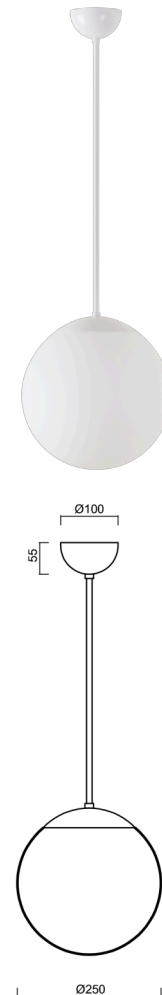

ISIS P2A PM-M

Kód produktu: ISI70425

Typ: LED-5L06E300Z11/PM2AM/L20 B 3K#

Krátký popis svítidla: Bílé závěsné LED svítidlo ON/OFF a matované PMMA stínidlo. Tyčový závěs o délce 20 cm.

Technická data

Typy svítidel	Klasické on/off
Typ montáže	závěsné - tyč
Materiál základny	ocel
Materiál stínidla	opálový polymethylmetakrylát
Barva základny	bílá Ral9003
Barva stínidla	bílá
Držení stínidla	ocelový držák
Umístění montáže	strop
Šířka	250 mm
Délka	250 mm
Výška	250 mm
Průměr	Ø 250 mm
Délka závěsu	200 mm
Montážní otvor	není
Energetická třída	D
Rázová pevnost	IK06
Provozní teplota	od -20°C do +30°C

Elektrická data

Příkon	14 W
Stupeň krytí	IP40
Objímka	LED modul
Svorkovnice	není
Počet svítidel na jistič B10A	72 ks
Počet svítidel na jistič B16A	116 ks
Počet svítidel na jistič C10A	72 ks
Počet svítidel na jistič C16A	116 ks
Počet LED driverů	1

Světelná data

Světelný tok svítidla	2010 lm
Světelný tok zdroje	2280 lm
Měrný výkon	143 lm/W
Teplota chromatičnosti	3000 K
Životnost LED L80/B10	100000 hod
CRI	Ra80
MacAdam	3
Fotobiologická bezpečnost svítidla dle EN 62471 (Blue light hazard)	Risk group 0

Eulum data pro výpočtové programy jsou k dispozici na www.osmont.cz.