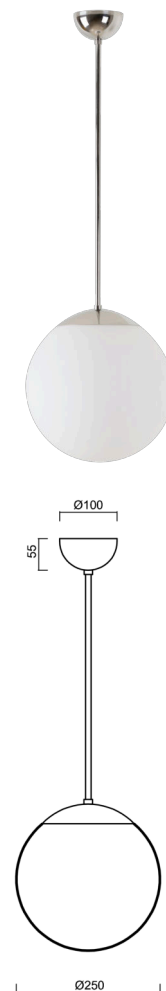

ISIS P2A PM-M

Z11/PM2AM/L60 NL*

WWW.OSMONT.CZ

ISIS P2A PM-M

Kód produktu: ISI46981

Typ: Z11/PM2AM/L60 NL*

Krátký popis svítidla: Nerez leštěné závěsné žárovkové svítidlo ON/OFF a matované PMMA stínidlo. Tyčový závěs o délce 60 cm.

Technická data

Typy svítidel	Klasické on/off
Typ montáže	závěsné - tyč
Materiál základny	nerez ocel
Materiál stínidla	opálový polymethylmetakrylát
Barva základny	nerez leštěná
Barva stínidla	bílá
Držení stínidla	ocelový držák
Umístění montáže	strop
Šířka	250 mm
Délka	250 mm
Výška	250 mm
Průměr	Ø 250 mm
Délka závěsu	600 mm
Montážní otvor	není
Rázová pevnost	IK06
Provozní teplota	od -20°C do +30°C

Elektrická data

Příkon	25 W
Stupeň krytí	IP40
Objímka	E27
Svorkovnice	není

Světelná data

Fotobiologická bezpečnost svítidla dle EN 62471 (Blue light hazard)	Risk group 0
---	--------------

Eulum data pro výpočtové programy jsou k dispozici na www.osmont.cz.

TECHNICKÝ LIST

Logistická data

EAN	8591728209193
Záruka*	60 měsíců

**U akumulátorů je poskytována záruka v délce 36 měsíců od data prodeje.*

Doplňkový sortiment:

Stínidlo

Kód produktu	Název	Barva	Obrázek	Rozkres
20725	PM2AM (250mm)	bílá		