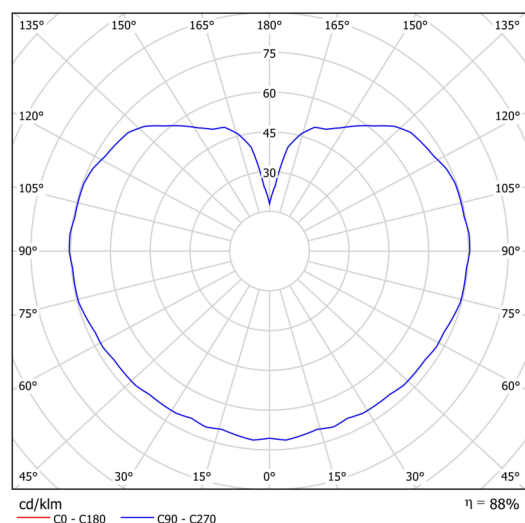

Technická data

Typy svítidel	Klasické on/off
Typ montáže	závěsné - tyč
Materiál základny	nerez ocel
Materiál stínidla	opálový polymethylmetakrylát
Barva základny	nerez leštěná
Barva stínidla	bílá
Držení stínidla	ocelový držák
Umístění montáže	strop
Šířka	250 mm
Délka	250 mm
Výška	250 mm
Průměr	Ø 250 mm
Délka závěsu	600 mm
Montážní otvor	není
Rázová pevnost	IK06
Provozní teplota	od -20°C do +30°C

Elektrická data

Příkon	25 W
Stupeň krytí	IP40
Objímka	E27
Svorkovnice	není

Světelná data

Fotobiologická bezpečnost svítidla dle EN 62471 (Blue light hazard)	Risk group 0
---	--------------

Eulum data pro výpočtové programy jsou k dispozici na www.osmont.cz.