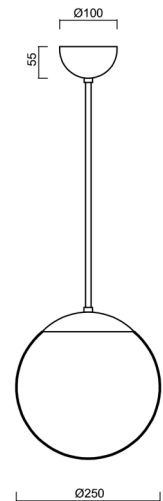

ISIS P2A PM-M

Z11/PM2AM/L80 MS*

WWW.OSMONT.CZ

ISIS P2A PM-M

Kód produktu: ISI46973

Typ: Z11/PM2AM/L80 MS*

Krátký popis svítidla: Mosazné závěsné žárovkové svítidlo ON/OFF a matované PMMA stínidlo. Tyčový závěs o délce 80 cm.

Technická data

Typy svítidel	Klasické on/off
Typ montáže	závěsné - tyč
Materiál základny	Mosaz
Materiál stínidla	opálový polymethylmetakrylát
Barva základny	mosaz leštěná
Barva stínidla	bílá
Držení stínidla	ocelový držák
Umístění montáže	strop
Šířka	250 mm
Délka	250 mm
Výška	250 mm
Průměr	Ø 250 mm
Délka závěsu	800 mm
Montážní otvor	není
Rázová pevnost	IK06
Provozní teplota	od -20°C do +30°C

Elektrická data

Příkon	25 W
Stupeň krytí	IP40
Objímka	E27
Svorkovnice	není

Světelná data

Fotobiologická bezpečnost svítidla dle EN 62471 (Blue light hazard)	Risk group 0
---	--------------

Eulum data pro výpočtové programy jsou k dispozici na www.osmont.cz.

TECHNICKÝ LIST

Logistická data

EAN	8591728209117
Záruka*	60 měsíců

*U akumulátorů je poskytována záruka v délce 36 měsíců od data prodeje.

Doplňkový sortiment:

Stínidlo

Kód produktu	Název	Barva	Obrázek	Rozkres
20725	PM2AM (250mm)	bílá		