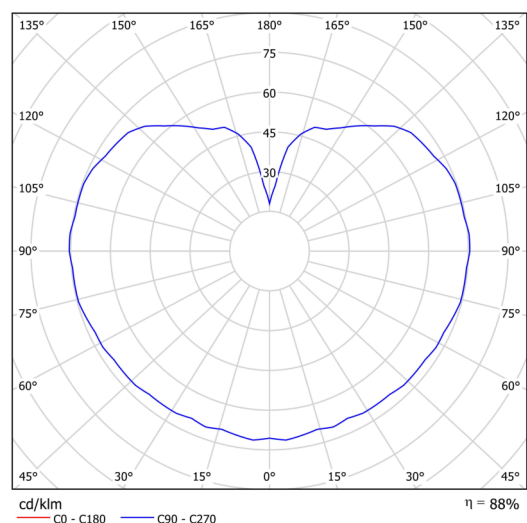

Technická data

Typy svítidel	Klasické on/off
Typ montáže	závěsné - tyč
Materiál základny	Mosaz
Materiál stínidla	opálový polymethylmetakrylát
Barva základny	mosaz leštěná
Barva stínidla	bílá
Držení stínidla	ocelový držák
Umístění montáže	strop
Šířka	250 mm
Délka	250 mm
Výška	250 mm
Průměr	Ø 250 mm
Délka závěsu	600 mm
Montážní otvor	není
Rázová pevnost	IK06
Provozní teplota	od -20°C do +30°C

Elektrická data

Příkon	25 W
Stupeň krytí	IP40
Objímka	E27
Svorkovnice	není

Světelná data

Fotobiologická bezpečnost svítidla dle EN 62471 (Blue light hazard)	Risk group 0
---	--------------

Eulum data pro výpočtové programy jsou k dispozici na www.osmont.cz.