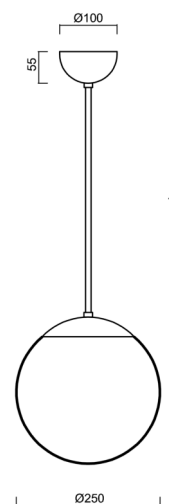

ISIS P2A PM-M

Z11/PM2AM/L60 MS*

WWW.OSMONT.CZ

ISIS P2A PM-M

Kód produktu: ISI46971

Typ: Z11/PM2AM/L60 MS*

Krátký popis svítidla: Mosazné závěsné žárovkové svítidlo ON/OFF a matované PMMA stínidlo. Tyčový závěs o délce 60 cm.

Technická data

Typy svítidel	Klasické on/off
Typ montáže	závěsné - tyč
Materiál základny	Mosaz
Materiál stínidla	opálový polymethylmetakrylát
Barva základny	mosaz leštěná
Barva stínidla	bílá
Držení stínidla	ocelový držák
Umístění montáže	strop
Šířka	250 mm
Délka	250 mm
Výška	250 mm
Průměr	Ø 250 mm
Délka závěsu	600 mm
Montážní otvor	není
Rázová pevnost	IK06
Provozní teplota	od -20°C do +30°C

Elektrická data

Příkon	25 W
Stupeň krytí	IP40
Objímka	E27
Svorkovnice	není

Světelná data

Fotobiologická bezpečnost svítidla dle EN 62471 (Blue light hazard)	Risk group 0
---	--------------

Eulum data pro výpočtové programy jsou k dispozici na www.osmont.cz.

TECHNICKÝ LIST

Logistická data

EAN	8591728209094
Záruka*	60 měsíců

**U akumulátorů je poskytována záruka v délce 36 měsíců od data prodeje.*

Doplňkový sortiment:

Stínidlo

Kód produktu	Název	Barva	Obrázek	Rozkres
20725	PM2AM (250mm)	bílá		