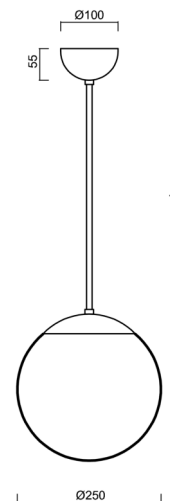

ISIS P2A PM-M

Kód produktu: ISI46955

Typ: Z11/PM2AM/L100 B*

Krátký popis svítidla: Bílé závěsné žárovkové svítidlo ON/OFF a matované PMMA stínidlo. Tyčový závěs o délce 100 cm.

Technická data

Typy svítidel	Klasické on/off
Typ montáže	závěsné - tyč
Materiál základny	ocel
Materiál stínidla	opálový polymethylmetakrylát
Barva základny	bílá Ral9003
Barva stínidla	bílá
Držení stínidla	ocelový držák
Umístění montáže	strop
Šířka	250 mm
Délka	250 mm
Výška	250 mm
Průměr	Ø 250 mm
Délka závěsu	1000 mm
Montážní otvor	není
Rázová pevnost	IK06
Provozní teplota	od -20°C do +30°C

Elektrická data

Příkon	25 W
Stupeň krytí	IP40
Objímka	E27
Svorkovnice	není

Světelná data

Fotobiologická bezpečnost svítidla dle EN 62471 (Blue light hazard)	Risk group 0

Eulum data pro výpočtové programy jsou k dispozici na www.osmont.cz.