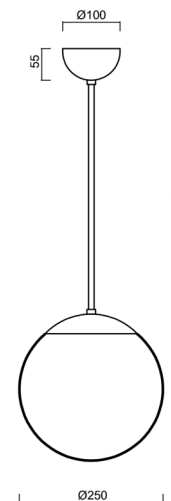

ISIS P2A PM

Kód produktu: ISI70889

Typ: LED-5L06E300Z11/PM2A/L100 NL 4K#

Krátký popis svítidla: Nerez leštěné závěsné LED svítidlo ON/OFF a PMMA stínidlo. Tyčový závěs o délce 100 cm.

Technická data

Typy svítidel	Klasické on/off
Typ montáže	závěsné - tyč
Materiál základny	nerez ocel
Materiál stínidla	opálový polymethylmetakrylát
Barva základny	nerez leštěná
Barva stínidla	bílá
Držení stínidla	ocelový držák
Umístění montáže	strop
Šířka	250 mm
Délka	250 mm
Výška	250 mm
Průměr	Ø 250 mm
Délka závěsu	1000 mm
Montážní otvor	není
Energetická třída	D
Rázová pevnost	IK06
Provozní teplota	od -20°C do +30°C

Elektrická data

Příkon	14 W
Stupeň krytí	IP40
Objímka	LED modul
Svorkovnice	není
Počet svítidel na jistič B10A	72 ks
Počet svítidel na jistič B16A	116 ks
Počet svítidel na jistič C10A	72 ks
Počet svítidel na jistič C16A	116 ks
Počet LED driverů	1

Světelná data

Světelný tok svítidla	2090 lm
Světelný tok zdroje	2380 lm
Měrný výkon	149 lm/W
Teplota chromatičnosti	4000 K
Životnost LED L80/B10	100000 hod
CRI	Ra80
MacAdam	3
Fotobiologická bezpečnost svítidla dle EN 62471 (Blue light hazard)	Risk group 0

Eulum data pro výpočtové programy jsou k dispozici na www.osmont.cz.