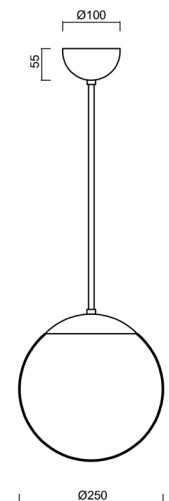

ISIS P2A PM

Kód produktu: ISI70888

Typ: LED-5L06E300Z11/PM2A/L80 NL 4K#

Krátký popis svítidla: Nerez leštěné závěsné LED svítidlo ON/OFF a PMMA stínidlo. Tyčový závěs o délce 80 cm.

Technická data

Typy svítidel	Klasické on/off
Typ montáže	závěsné - tyč
Materiál základny	nerez ocel
Materiál stínidla	opálový polymethylmetakrylát
Barva základny	nerez leštěná
Barva stínidla	bílá
Držení stínidla	ocelový držák
Umístění montáže	strop
Šířka	250 mm
Délka	250 mm
Výška	250 mm
Průměr	ø 250 mm
Délka závěsu	800 mm
Montážní otvor	není
Energetická třída	D
Rázová pevnost	IK06
Provozní teplota	od -20°C do +30°C

Elektrická data

Příkon	14 W
Stupeň krytí	IP40
Objímka	LED modul
Svorkovnice	není
Počet svítidel na jistič B10A	72 ks
Počet svítidel na jistič B16A	116 ks
Počet svítidel na jistič C10A	72 ks
Počet svítidel na jistič C16A	116 ks
Počet LED driverů	1

Světelná data

Světelný tok svítidla	2090 lm
Světelný tok zdroje	2380 lm
Měrný výkon	149 lm/W
Teplota chromatičnosti	4000 K
Životnost LED L80/B10	100000 hod
CRI	Ra80
MacAdam	3
Fotobiologická bezpečnost svítidla dle EN 62471 (Blue light hazard)	Risk group 0

Eulum data pro výpočtové programy jsou k dispozici na www.osmont.cz.