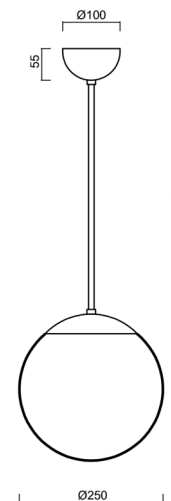

ISIS P2A PM

Kód produktu: ISI70887

Typ: LED-5L06E300Z11/PM2A/L60 NL 4K#

Krátký popis svítidla: Nerez leštěné závěsné LED svítidlo ON/OFF a PMMA stínidlo. Tyčový závěs o délce 60 cm.

Technická data

Typy svítidel	Klasické on/off
Typ montáže	závěsné - tyč
Materiál základny	nerez ocel
Materiál stínidla	opálový polymethylmetakrylát
Barva základny	nerez leštěná
Barva stínidla	bílá
Držení stínidla	ocelový držák
Umístění montáže	strop
Šířka	250 mm
Délka	250 mm
Výška	250 mm
Průměr	Ø 250 mm
Délka závěsu	600 mm
Montážní otvor	není
Energetická třída	D
Rázová pevnost	IK06
Provozní teplota	od -20°C do +30°C

Elektrická data

Příkon	14 W
Stupeň krytí	IP40
Objímka	LED modul
Svorkovnice	není
Počet svítidel na jistič B10A	72 ks
Počet svítidel na jistič B16A	116 ks
Počet svítidel na jistič C10A	72 ks
Počet svítidel na jistič C16A	116 ks
Počet LED driverů	1

Světelná data

Světelný tok svítidla	2090 lm
Světelný tok zdroje	2380 lm
Měrný výkon	149 lm/W
Teplota chromatičnosti	4000 K
Životnost LED L80/B10	100000 hod
CRI	Ra80
MacAdam	3
Fotobiologická bezpečnost svítidla dle EN 62471 (Blue light hazard)	Risk group 0

Eulum data pro výpočtové programy jsou k dispozici na www.osmont.cz.