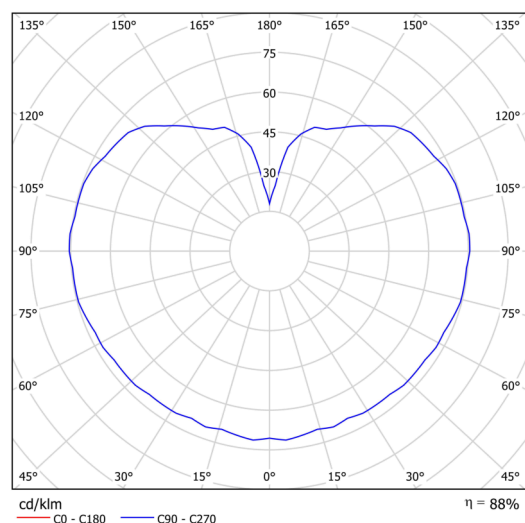

ISIS P2A PM

Kód produktu: ISI70886

Typ: LED-5L06E300Z11/PM2A/L40 NL 4K#

Krátký popis svítidla: Nerez leštěné závěsné LED svítidlo ON/OFF a PMMA stínidlo. Tyčový závěs o délce 40 cm.

Technická data

Typy svítidel	Klasické on/off
Typ montáže	závěsné - tyč
Materiál základny	nerez ocel
Materiál stínidla	opálový polymethylmetakrylát
Barva základny	nerez leštěná
Barva stínidla	bílá
Držení stínidla	ocelový držák
Umístění montáže	strop
Šířka	250 mm
Délka	250 mm
Výška	250 mm
Průměr	ø 250 mm
Délka závěsu	400 mm
Montážní otvor	není
Energetická třída	D
Rázová pevnost	IK06
Provozní teplota	od -20°C do +30°C

Elektrická data

Příkon	14 W
Stupeň krytí	IP40
Objímka	LED modul
Svorkovnice	není
Počet svítidel na jistič B10A	72 ks
Počet svítidel na jistič B16A	116 ks
Počet svítidel na jistič C10A	72 ks
Počet svítidel na jistič C16A	116 ks
Počet LED driverů	1

Světelná data

Světelný tok svítidla	2090 lm
Světelný tok zdroje	2380 lm
Měrný výkon	149 lm/W
Teplota chromatičnosti	4000 K
Životnost LED L80/B10	100000 hod
CRI	Ra80
MacAdam	3
Fotobiologická bezpečnost svítidla dle EN 62471 (Blue light hazard)	Risk group 0

Eulum data pro výpočtové programy jsou k dispozici na www.osmont.cz.