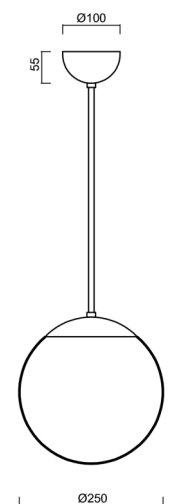

ISIS P2A PM

Kód produktu: ISI70886

Typ: LED-5L06E300Z11/PM2A/L40 NL 4K#

Krátký popis svítidla: Nerez leštěné závěsné LED svítidlo ON/OFF a PMMA stínidlo. Tyčový závěs o délce 40 cm.

Technická data

Typy svítidel	Klasické on/off
Typ montáže	závěsné - tyč
Materiál základny	nerez ocel
Materiál stínidla	opálový polymethylmetakrylát
Barva základny	nerez leštěná
Barva stínidla	bílá
Držení stínidla	ocelový držák
Umístění montáže	strop
Šířka	250 mm
Délka	250 mm
Výška	250 mm
Průměr	ø 250 mm
Délka závěsu	400 mm
Montážní otvor	není
Energetická třída	D
Rázová pevnost	IK06
Provozní teplota	od -20°C do +30°C

Elektrická data

Příkon	14 W
Stupeň krytí	IP40
Objímka	LED modul
Svorkovnice	není
Počet svítidel na jistič B10A	72 ks
Počet svítidel na jistič B16A	116 ks
Počet svítidel na jistič C10A	72 ks
Počet svítidel na jistič C16A	116 ks
Počet LED driverů	1

Světelná data

Světelný tok svítidla	2090 lm
Světelný tok zdroje	2380 lm
Měrný výkon	149 lm/W
Teplota chromatičnosti	4000 K
Životnost LED L80/B10	100000 hod
CRI	Ra80
MacAdam	3
Fotobiologická bezpečnost svítidla dle EN 62471 (Blue light hazard)	Risk group 0

Eulum data pro výpočtové programy jsou k dispozici na www.osmont.cz.