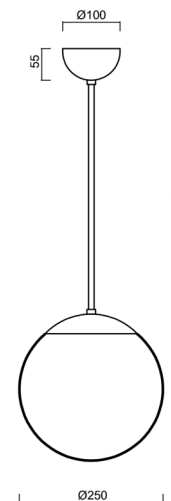

ISIS P2A PM

Kód produktu: ISI70885

Typ: LED-5L06E300Z11/PM2A/L20 NL 4K#

Krátký popis svítidla: Nerez leštěné závěsné LED svítidlo ON/OFF a PMMA stínidlo. Tyčový závěs o délce 20 cm.

Technická data

Typy svítidel	Klasické on/off
Typ montáže	závěsné - tyč
Materiál základny	nerez ocel
Materiál stínidla	opálový polymethylmetakrylát
Barva základny	nerez leštěná
Barva stínidla	bílá
Držení stínidla	ocelový držák
Umístění montáže	strop
Šířka	250 mm
Délka	250 mm
Výška	250 mm
Průměr	Ø 250 mm
Délka závěsu	200 mm
Montážní otvor	není
Energetická třída	D
Rázová pevnost	IK06
Provozní teplota	od -20°C do +30°C

Elektrická data

Příkon	14 W
Stupeň krytí	IP40
Objímka	LED modul
Svorkovnice	není
Počet svítidel na jistič B10A	72 ks
Počet svítidel na jistič B16A	116 ks
Počet svítidel na jistič C10A	72 ks
Počet svítidel na jistič C16A	116 ks
Počet LED driverů	1

Světelná data

Světelný tok svítidla	2090 lm
Světelný tok zdroje	2380 lm
Měrný výkon	149 lm/W
Teplota chromatičnosti	4000 K
Životnost LED L80/B10	100000 hod
CRI	Ra80
MacAdam	3
Fotobiologická bezpečnost svítidla dle EN 62471 (Blue light hazard)	Risk group 0

Eulum data pro výpočtové programy jsou k dispozici na www.osmont.cz.