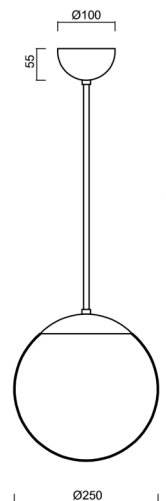

ISIS P2A PM

Kód produktu: ISI70881

Typ: LED-5L06E300Z11/PM2A/L40 MS DALI 4K#

Krátký popis svítidla: Mosazné závěsné LED svítidlo DALI a PMMA stínidlo. Tyčový závěs o délce 40 cm.

Technická data

Typy svítidel	Stmívatelné
Typ montáže	závěsné - tyč
Materiál základny	Mosaz
Materiál stínidla	opálový polymethylmetakrylát
Barva základny	mosaz leštěná
Barva stínidla	bílá
Držení stínidla	ocelový držák
Umístění montáže	strop
Šířka	250 mm
Délka	250 mm
Výška	250 mm
Průměr	ø 250 mm
Délka závěsu	400 mm
Montážní otvor	není
Energetická třída	D
Rázová pevnost	IK06
Provozní teplota	od -20°C do +30°C

Elektrická data

Příkon	14 W
Stupeň krytí	IP40
Objímka	LED modul
Svorkovnice	není
Počet svítidel na jistič B10A	41 ks
Počet svítidel na jistič B16A	66 ks
Počet svítidel na jistič C10A	66 ks
Počet svítidel na jistič C16A	106 ks
Spínací proud	≤ 7,5 A / 16 µsec
Počet LED driverů	1

Světelná data

Světelný tok svítidla	2090 lm
Světelný tok zdroje	2380 lm
Měrný výkon	149 lm/W
Teplota chromatičnosti	4000 K
Životnost LED L80/B10	100000 hod
CRI	Ra80
MacAdam	3
Fotobiologická bezpečnost svítidla dle EN 62471 (Blue light hazard)	Risk group 0

Eulum data pro výpočtové programy jsou k dispozici na www.osmont.cz.