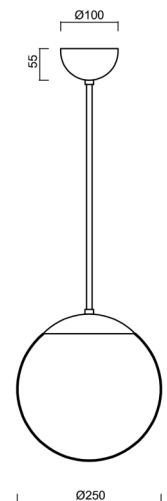

ISIS P2A PM

Kód produktu: ISI70878

Typ: LED-5L06E300Z11/PM2A/L80 MS 4K#

Krátký popis svítidla: Mosazné závěsné LED svítidlo ON/OFF a PMMA stínidlo. Tyčový závěs o délce 80 cm.

Technická data

Typy svítidel	Klasické on/off
Typ montáže	závěsné - tyč
Materiál základny	Mosaz
Materiál stínidla	opálový polymethylmetakrylát
Barva základny	mosaz leštěná
Barva stínidla	bílá
Držení stínidla	ocelový držák
Umístění montáže	strop
Šířka	250 mm
Délka	250 mm
Výška	250 mm
Průměr	Ø 250 mm
Délka závěsu	800 mm
Montážní otvor	není
Energetická třída	D
Rázová pevnost	IK06
Provozní teplota	od -20°C do +30°C

Elektrická data

Příkon	14 W
Stupeň krytí	IP40
Objímka	LED modul
Svorkovnice	není
Počet svítidel na jistič B10A	72 ks
Počet svítidel na jistič B16A	116 ks
Počet svítidel na jistič C10A	72 ks
Počet svítidel na jistič C16A	116 ks
Počet LED driverů	1

Světelná data

Světelný tok svítidla	2090 lm
Světelný tok zdroje	2380 lm
Měrný výkon	149 lm/W
Teplota chromatičnosti	4000 K
Životnost LED L80/B10	100000 hod
CRI	Ra80
MacAdam	3
Fotobiologická bezpečnost svítidla dle EN 62471 (Blue light hazard)	Risk group 0

Eulum data pro výpočtové programy jsou k dispozici na www.osmont.cz.