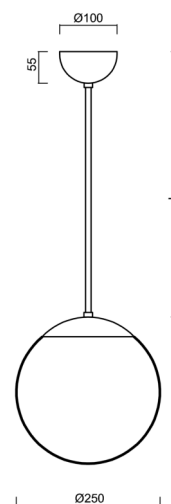

ISIS P2A PM

Kód produktu: ISI70873

Typ: LED-5L06E300Z11/PM2A/L80 C DALI 4K#

Krátký popis svítidla: Černé závěsné LED svítidlo DALI a PMMA stínidlo. Tyčový závěs o délce 80 cm.

Technická data

Typy svítidel	Stmívatelné
Typ montáže	závěsné - tyč
Materiál základny	ocel
Materiál stínidla	opálový polymethylmetakrylát
Barva základny	černá Ral9005
Barva stínidla	bílá
Držení stínidla	ocelový držák
Umístění montáže	strop
Šířka	250 mm
Délka	250 mm
Výška	250 mm
Průměr	ø 250 mm
Délka závěsu	800 mm
Montážní otvor	není
Energetická třída	D
Rázová pevnost	IK06
Provozní teplota	od -20°C do +30°C

Elektrická data

Příkon	14 W
Stupeň krytí	IP40
Objímka	LED modul
Svorkovnice	není
Počet svítidel na jistič B10A	41 ks
Počet svítidel na jistič B16A	66 ks
Počet svítidel na jistič C10A	66 ks
Počet svítidel na jistič C16A	106 ks
Spínací proud	≤ 7,5 A / 16 µsec
Počet LED driverů	1

Světelná data

Světelný tok svítidla	2090 lm
Světelný tok zdroje	2380 lm
Měrný výkon	149 lm/W
Teplota chromatičnosti	4000 K
Životnost LED L80/B10	100000 hod
CRI	Ra80
MacAdam	3
Fotobiologická bezpečnost svítidla dle EN 62471 (Blue light hazard)	Risk group 0

Eulum data pro výpočtové programy jsou k dispozici na www.osmont.cz.