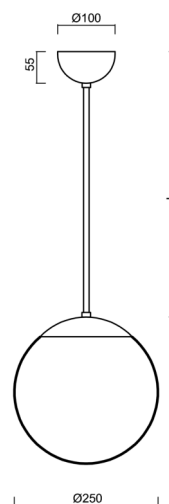

ISIS P2A PM

Kód produktu: ISI70870

Typ: LED-5L06E300Z11/PM2A/L20 C DALI 4K#

Krátký popis svítidla: Černé závěsné LED svítidlo DALI a PMMA stínidlo. Tyčový závěs o délce 20 cm.

Technická data

Typy svítidel	Stmívatelné
Typ montáže	závěsné - tyč
Materiál základny	ocel
Materiál stínidla	opálový polymethylmetakrylát
Barva základny	černá Ral9005
Barva stínidla	bílá
Držení stínidla	ocelový držák
Umístění montáže	strop
Šířka	250 mm
Délka	250 mm
Výška	250 mm
Průměr	ø 250 mm
Délka závěsu	200 mm
Montážní otvor	není
Energetická třída	D
Rázová pevnost	IK06
Provozní teplota	od -20°C do +30°C

Elektrická data

Příkon	14 W
Stupeň krytí	IP40
Objímka	LED modul
Svorkovnice	není
Počet svítidel na jistič B10A	41 ks
Počet svítidel na jistič B16A	66 ks
Počet svítidel na jistič C10A	66 ks
Počet svítidel na jistič C16A	106 ks
Spínací proud	≤ 7,5 A / 16 µsec
Počet LED driverů	1

Světelná data

Světelný tok svítidla	2090 lm
Světelný tok zdroje	2380 lm
Měrný výkon	149 lm/W
Teplota chromatičnosti	4000 K
Životnost LED L80/B10	100000 hod
CRI	Ra80
MacAdam	3
Fotobiologická bezpečnost svítidla dle EN 62471 (Blue light hazard)	Risk group 0

Eulum data pro výpočtové programy jsou k dispozici na www.osmont.cz.